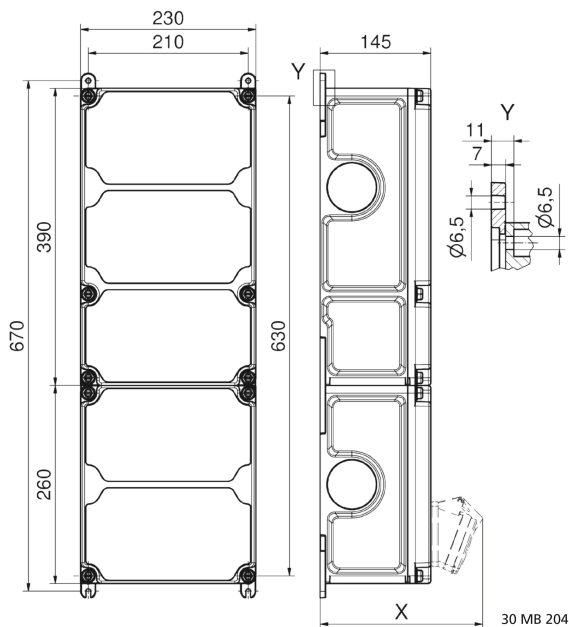

Wandverteiler Kunststoff - VARIABOX - XXL

Artikelbeschreibung	
BALS-Art.-Nr	890937
EAN	4024941939294
Produktgruppe	VARIABOX
Gehäuse	hochwertiges, schlagfestes Kunststoffgehäuse (PBT) plombierbar, mit Außen und Innenbefestigung, Oberteil gerade und seitlich anscharniert, Absicherung auf vorziehbarer Tragschiene montiert, Deckelschrauben unverlierbar, Absicherungselemente angeordnet unter durchsichtiger Betätigungsklappe mit bedienerfreundlicher OTC Mechanik (one touch close)

Artikelbeschreibung	
Bestückung	3 x Schutzkontaktsteckdose 16A 230V IP67 blau 1 x CEE-Steckdose 16A 400V 5p 6h IP67 geneigt 1 x CEE-Steckdose 32A 400V 5p 6h IP67 geneigt 1 x CEE-Steckdose 63A 400V 5p 6h IP67 geneigt
Absicherung/Schutzmaßnahme	3 x C-Automat 16A 1p 1 x C-Automat 16A 3p 1 x C-Automat 32A 3p 1 x FI-Schalter 63/0,03A 4p
Leitungseinführung/Anschlussmöglichkeit	1 x M12, 1 x M20, 2 x M40 oben 1 x M12, 1 x M20, 2 x M40 unten 1 x Zählerklemmstein 5x25 mm ² / Typ: C (Schleifleitung)
Zusätzliche Informationen	Anschlussfertig verdrahtet.
Vorschriften / Normen	DIN EN 61439
Schutzart	IP67
Gerätefarbe	Gehäuseoberteil grau RAL 7035, Gehäuseunterteil schwarz ähnlich RAL 9017
Geräte-Höhe	650mm
Geräte-Breite	230mm
Geräte-Tiefe	145mm
RDF-Faktor	0.77
Nennstrom InA	63

Logistikdaten	
Einzelgewicht	9,214 kg / Stück
Verpackungsart	Karton
Inhaltsmenge	1 ST
EAN	4024941939294
Länge	690 mm
Breite	270 mm
Höhe	255 mm
Gewicht	9,628 kg
Volumen	47.506,5 ccm

Tiefenmaß/ depth X (mm)