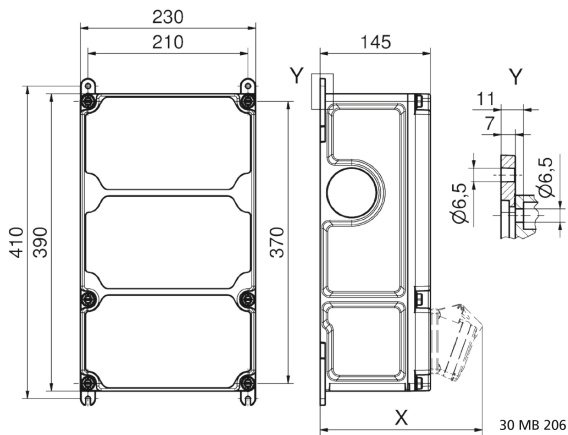

Wandverteiler Kunststoff - VARIABOX - L

| Artikelbeschreibung | |
|---------------------|--|
| BALS-Art.-Nr | 89089 |
| EAN | 4024941206228 |
| Produktgruppe | VARIABOX |
| Gehäuse | hochwertiges, schlagfestes Kunststoffgehäuse (PBT) plombierbar, mit Außen und Innenbefestigung, Oberteil gerade und seitlich anscharniert, Absicherung auf vorziehbarer Tragschiene montiert, Deckelschrauben unverlierbar, Absicherungselemente angeordnet unter durchsichtiger Betätigungsklappe mit bedienerfreundlicher OTC Mechanik (one touch close) |
| Bestückung | 3 x Schutzkontaktsteckdose 16A 230V IP54 blau 2 x CEE-Steckdose 32A 400V 5p 6h IP44 geneigt |

| Artikelbeschreibung | |
|---|---|
| Absicherung/Schutzmaßnahme | 3 x C-Automat 16A 1p 2 x C-Automat 32A 3p |
| Leitungseinführung/Anschlussmöglichkeit | 1 x M12, 1 x M20, 2 x M40 oben 1 x M12, 1 x M20, 2 x M40 unten 1 x Zählerklemmstein 5x25 mm ² / Typ: C (Schleifleitung) |
| Zusätzliche Informationen | Anschlussfertig verdrahtet. |
| Vorschriften / Normen | DIN EN 61439 |
| Schutzart | IP44 |
| Gerätefarbe | Gehäuseoberteil grau RAL 7035, Gehäuseunterteil schwarz ähnlich RAL 9017 |
| Geräte-Höhe | 390mm |
| Geräte-Breite | 230mm |
| Geräte-Tiefe | 145mm |
| RDF-Faktor | 0.64 |
| Nennstrom InA | 63 |

| Logistikdaten | |
|----------------|-----------------|
| Einzelgewicht | 5.43 kg / Stück |
| Verpackungsart | Karton |
| Inhaltsmenge | 1 ST |
| EAN | 4024941206228 |

| Logistikdaten | |
|---------------|--------------|
| Länge | 430 mm |
| Breite | 270 mm |
| Höhe | 255 mm |
| Gewicht | 5.733 kg |
| Volumen | 29'605.5 ccm |

Tiefenmaß/ depth X (mm)

| Bezeichnung/ with | IP44 | IP67 |
|------------------------------------|------|------|
| OTC-Klappe/ OTC operating window | 180 | 180 |
| Schutzk. Steckdose/domestic socket | 162 | 205 |
| CEE 16A 3p | 200 | 200 |
| CEE 16A 4p | 204 | 202 |
| CEE 16A 5p | 207 | 205 |
| CEE 32A 3p/4p | 211 | 213 |
| CEE 32A 5p | 213 | 214 |
| CEE 63A 3p/4p/5p | 229 | 231 |