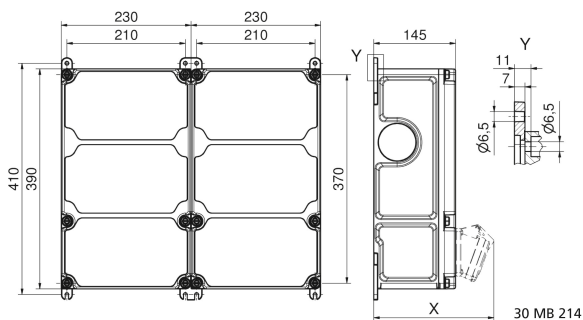

Wandverteiler Kunststoff - VARIABOX - L Duo

Artikelbeschreibung	
BALS-Art.-Nr	890083
EAN	4024941939058
Produktgruppe	VARIABOX
Gehäuse	hochwertiges, schlagfestes Kunststoffgehäuse (PBT) plombierbar, mit Außen und Innenbefestigung, Oberteil gerade und seitlich anscharniert, Absicherung auf vorziehbarer Tragschiene montiert, Deckelschrauben unverlierbar, Absicherungselemente angeordnet unter durchsichtiger Betätigungsklappe mit bedienerfreundlicher OTC Mechanik (one touch close)

Artikelbeschreibung	
Bestückung	4 x Schutzkontaktsteckdose 16A 230V IP54 blau 1 x CEE-Steckdose 16A 400V 5p 6h IP44 geneigt 1 x CEE-Steckdose 32A 400V 5p 6h IP44 geneigt 1 x CEE-Steckdose 63A 400V 5p 6h IP44 geneigt 1 x Datendoppeldose RJ45 CAT6a IP55 gelb mit Klappdeckel
Absicherung/Schutzmaßnahme	4 x C-Automat 16A 1p 1 x C-Automat 16A 3p 1 x C-Automat 32A 3p 1 x C-Automat 63A 3p 1 x FI-Schalter 63/0,03A 4p / Gesamt
Leitungseinführung/Anschlussmöglichkeit	1 x M12, 1 x M20, 2 x M40 oben 2 x M20 oben 1 x M12, 1 x M20, 2 x M40 unten 2 x M20 unten 1 x Zählerklemmstein 5x25 mm ² / Typ: C (Schleifleitung)
Zusätzliche Informationen	Anschlussfertig verdrahtet.
Vorschriften / Normen	DIN EN 61439
Schutzart	IP44
Gerätefarbe	Gehäuseoberteil grau RAL 7035, Gehäuseunterteil schwarz ähnlich RAL 9017
Geräte-Höhe	390mm
Geräte-Breite	460mm
Geräte-Tiefe	145mm

Artikelbeschreibung	
RDF-Faktor	0.58
Nennstrom InA	63

Logistikdaten	
Einzelgewicht	10,742 kg / Stück
Verpackungsart	Karton
Inhaltsmenge	1 ST
EAN	4024941939058
Länge	800 mm
Breite	600 mm
Höhe	340 mm
Gewicht	12,092 kg
Volumen	163.200 ccm

Tiefenmaß/ depth X (mm)

Bezeichnung/ with	IP44	IP67
OTC-Klappe/ OTC operating window	180	180
Schutzk. Steckdose/domestic socket	162	205
CEE 16A 3p	200	200
CEE 16A 4p	204	202
CEE 16A 5p	207	205
CEE 32A 3p/4p	211	213
CEE 32A 5p	213	214
CEE 63A 3p/4p/5p	229	231