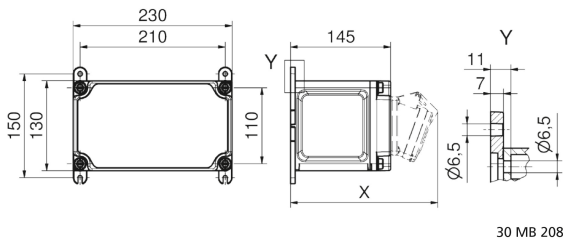

Wandverteiler Kunststoff - VARIABOX - S

Artikelbeschreibung	
BALS-Art.-Nr	89058
EAN	4024941205917
Produktgruppe	VARIABOX - S
Gehäuse	hochwertiges, schlagfestes Kunststoffgehäuse (PBT) plombierbar, mit Außen und Innenbefestigung, Oberteil gerade und seitlich anscharniert, Absicherung auf vorziehbarer Tragschiene montiert, Deckelschrauben unverlierbar, Absicherungselemente angeordnet unter durchsichtiger Betätigungsklappe mit bedienerfreundlicher OTC Mechanik (one touch close)
Bestückung	2 x Schutzkontaktsteckdose 16A 230V IP54 blau 1 x CEE-Steckdose 32A 400V 5p 6h IP44 geneigt
Absicherung/Schutzmaßnahme	keine

Artikelbeschreibung	
Leitungseinführung/Anschlussmöglichkeit	1 x M25, 1 x M32 oben 1 x M25, 1 x M32 unten 1 x Reihenklemme 3x4 mm ² / Schutzkontaktsteckdosen 1 x Reihenklemme 5x6 mm ² / CEE-Steckdose
Zusätzliche Informationen	Anschlussfertig verdrahtet auf 2 getrennte Stromkreise
Vorschriften / Normen	DIN EN 61439-2
Schutzart	IP44
Gerätefarbe	Gehäuseoberteil grau RAL 7035, Gehäuseunterteil schwarz ähnlich RAL 9017
Geräte-Höhe	130mm
Geräte-Breite	230mm
Geräte-Tiefe	145mm
RDF-Faktor	1

Logistikdaten	
Einzelgewicht	1,852 kg / Stück
Verpackungsart	Karton
Inhaltsmenge	1 ST
EAN	4024941205917
Länge	170 mm
Breite	270 mm

Logistikdaten	
Höhe	255 mm
Gewicht	2,093 kg
Volumen	11.704,5 ccm

Tiefenmaß/ depth X (mm)