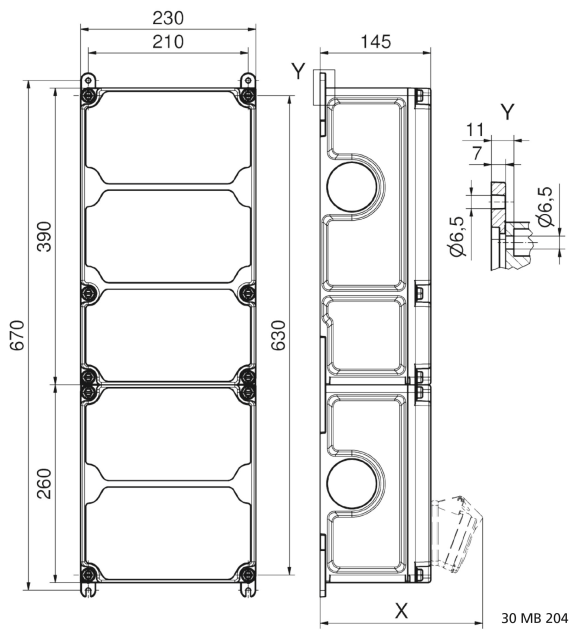

distributeur mural en plastique - VARIABOX - XXL

| Description de l'article | |
|--------------------------------|---------------------------------|
| Référence | 890938 |
| EAN | 4024941939300 |
| Groupe de produits | null |
| Règlements / normes | EN 61439 |
| Indice de protection | IP67 |
| Couleur de l'appareil | partie sup. gris RAL 7035, null |
| Hauteur de l'appareil en mm | 650mm |
| Largeur de l'appareil en mm | 230mm |
| Profondeur de l'appareil en mm | 145mm |

| Description de l'article | |
|--------------------------|------|
| Facteur RDF | 0.68 |
| Courant nominal InA | 63 |

| Données logistiques | |
|---------------------|----------------|
| Poids unitaire | 9.19 Kg / null |
| Type d'emballage | null |
| Contenu | 1 ST |
| EAN | 4024941939300 |
| Longueur | 690 mm |
| Largeur | 270 mm |
| Hauteur | 255 mm |
| Poids | 9,604 kg |
| Volume | 47506,5 ccm |

Tiefenmaß/ depth X (mm)

| Bezeichnung/ with | IP44 | IP67 |
|------------------------------------|------|------|
| OTC-Klappe/ OTC operating window | 180 | 180 |
| Schutzk. Steckdose/domestic socket | 162 | 205 |
| CEE 16A 3p | 200 | 200 |
| CEE 16A 4p | 204 | 202 |
| CEE 16A 5p | 207 | 205 |
| CEE 32A 3p/4p | 211 | 213 |
| CEE 32A 5p | 213 | 214 |
| CEE 63A 3p/4p/5p | 229 | 231 |