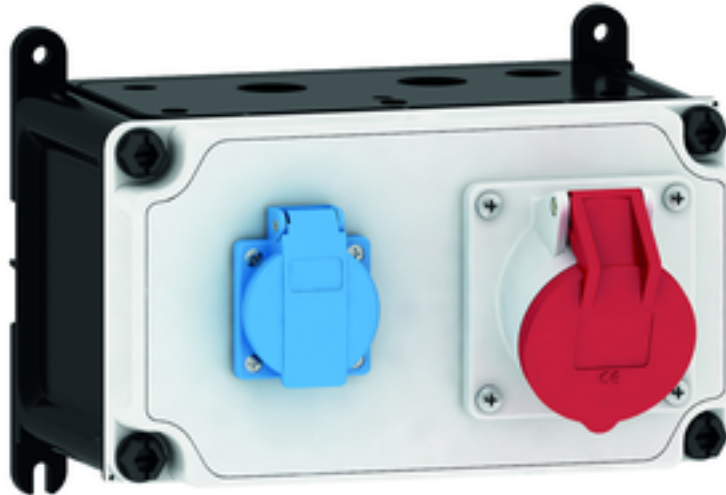

Wandverteiler Kunststoff - VARIABOX - S

Artikelbeschreibung	
BALS-Art.-Nr	89002
EAN	4024941205351
Produktgruppe	VARIABOX
Gehäuse	hochwertiges, schlagfestes Kunststoffgehäuse (PBT), plombierbar, mit Außen- und Innenbefestigung, Oberteil gerade und seitlich anscharniert, Deckelschrauben unverlierbar
Bestückung	1 x Schutzkontaktsteckdose 16A 230V IP54 blau 1 x CEE-Steckdose 16A 400V 5p 6h IP44 geneigt
Absicherung/Schutzmaßnahme	ohne

Artikelbeschreibung	
Leitungseinführung/Anschlussmöglichkeit	1 x M12, 1 x M20, 2 x M25 oben 1 x M12, 1 x M20, 2 x M25 unten 1 x Reihenklemme 5x6 mm ²
Zusätzliche Informationen	Anschlussfertig verdrahtet.
Vorschriften / Normen	DIN EN 61439-2, DIN EN 61439-3
Schutzart	IP44
Gerätefarbe	Gehäuseoberteil grau RAL 7035, Gehäuseunterteil schwarz ähnlich RAL 9017
Geräte-Höhe	130mm
Geräte-Breite	230mm
Geräte-Tiefe	145mm
RDF-Faktor	1
Nennstrom InA	16

Bezeichnung/ with	IP44	IP67
OTC-Klappe/ OTC operating window	180	180
Schutzk. Steckdose/domestic socket	162	205
CEE 16A 3p	200	200
CEE 16A 4p	204	202
CEE 16A 5p	207	205
CEE 32A 3p/4p	211	213
CEE 32A 5p	213	214
CEE 63A 3p/4p/5p	229	231