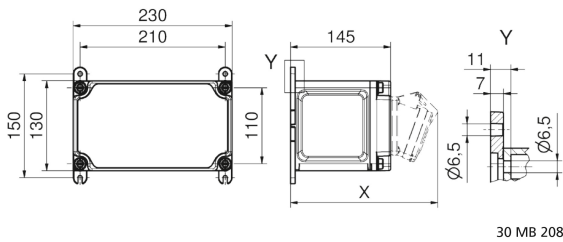

Wandverteiler Kunststoff - VARIABOX - S

Artikelbeschreibung	
BALS-Art.-Nr	89002
EAN	4024941205351
Produktgruppe	VARIABOX
Gehäuse	hochwertiges, schlagfestes Kunststoffgehäuse (PBT), plombierbar, mit Außen- und Innenbefestigung, Oberteil gerade und seitlich anscharniert, Deckelschrauben unverlierbar
Bestückung	1 x Schutzkontaktsteckdose 16A 230V IP54 blau 1 x CEE-Steckdose 16A 400V 5p 6h IP44 geneigt
Absicherung/Schutzmaßnahme	ohne

Artikelbeschreibung	
Leitungseinführung/Anschlussmöglichkeit	1 x M12, 1 x M20, 2 x M25 oben 1 x M12, 1 x M20, 2 x M25 unten 1 x Reihenklemme 5x6 mm ²
Zusätzliche Informationen	Anschlussfertig verdrahtet.
Vorschriften / Normen	DIN EN 61439-2, DIN EN 61439-3
Schutzart	IP44
Gerätefarbe	Gehäuseoberteil grau RAL 7035, Gehäuseunterteil schwarz ähnlich RAL 9017
Geräte-Höhe	130mm
Geräte-Breite	230mm
Geräte-Tiefe	145mm
RDF-Faktor	1
Nennstrom InA	16

Logistikdaten	
Einzelgewicht	1.628 kg / Stück
Verpackungsart	Karton
Inhaltsmenge	1 ST
EAN	4024941205351
Länge	170 mm
Breite	270 mm

Logistikdaten	
Höhe	255 mm
Gewicht	1.869 kg
Volumen	11'704.5 ccm

Tiefenmaß/ depth X (mm)