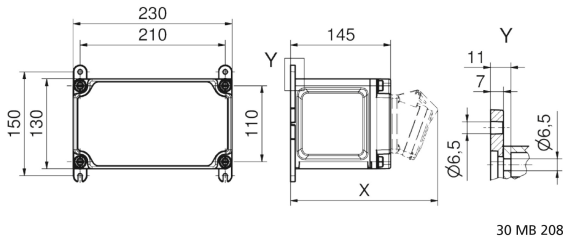

## Wandverteiler Kunststoff - VARIABOX - S

Artikelbeschreibung	
BALS-Art.-Nr	89006
EAN	4024941205399
Produktgruppe	VARIABOX
Gehäuse	hochwertiges, schlagfestes Kunststoffgehäuse (PBT), plombierbar, mit Außen- und Innenbefestigung, Oberteil gerade und seitlich anscharniert, Deckelschrauben unverlierbar
Bestückung	4 x Schutzkontaktsteckdose 16A 230V IP54 blau
Absicherung/Schutzmaßnahme	keine

Artikelbeschreibung	
Leitungseinführung/Anschlussmöglichkeit	1 x M12, 1 x M20, 2 x M25 oben  1 x M12, 1 x M20, 2 x M25 unten  1 x Reihenklemme 5x6 mm <sup>2</sup>
Zusätzliche Informationen	Anschlussfertig verdrahtet.
Vorschriften / Normen	DIN EN 61439-2
Schutzart	IP44
Gerätefarbe	Gehäuseoberteil grau RAL 7035, Gehäuseunterteil schwarz ähnlich RAL 9017
Geräte-Höhe	130mm
Geräte-Breite	230mm
Geräte-Tiefe	145mm
RDF-Faktor	1
Nennstrom InA	16

Logistikdaten	
Einzelgewicht	1,736 kg / Stück
Verpackungsart	Karton
Inhaltsmenge	1 ST
EAN	4024941205399
Länge	170 mm
Breite	270 mm

Logistikdaten	
Höhe	255 mm
Gewicht	1,977 kg
Volumen	11.704,5 ccm

Tiefenmaß/ depth X (mm)