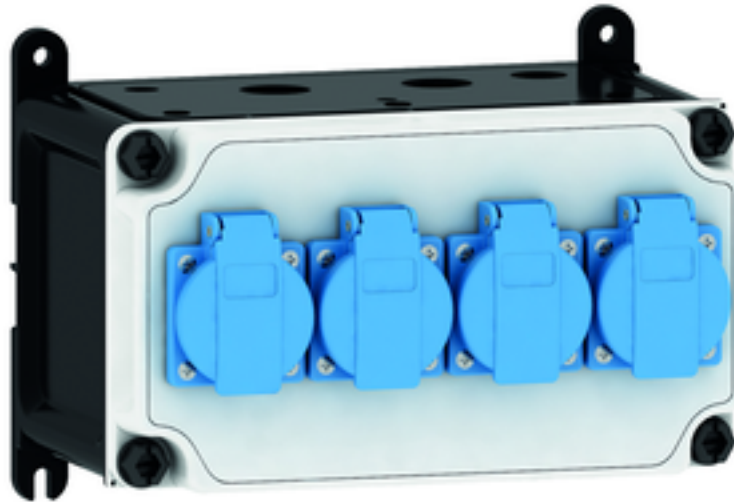

## Wandverteiler Kunststoff - VARIABOX - S

Artikelbeschreibung	
BALS-Art.-Nr	89006
EAN	4024941205399
Produktgruppe	VARIABOX
Gehäuse	hochwertiges, schlagfestes Kunststoffgehäuse (PBT), plombierbar, mit Außen- und Innenbefestigung, Oberteil gerade und seitlich anscharniert, Deckelschrauben unverlierbar
Bestückung	4 x Schutzkontaktsteckdose 16A 230V IP54 blau
Absicherung/Schutzmaßnahme	keine

Artikelbeschreibung	
Leitungseinführung/Anschlussmöglichkeit	1 x M12, 1 x M20, 2 x M25 oben  1 x M12, 1 x M20, 2 x M25 unten  1 x Reihenklemme 5x6 mm <sup>2</sup>
Zusätzliche Informationen	Anschlussfertig verdrahtet.
Vorschriften / Normen	DIN EN 61439-2
Schutzart	IP44
Gerätefarbe	Gehäuseoberteil grau RAL 7035, Gehäuseunterteil schwarz ähnlich RAL 9017
Geräte-Höhe	130mm
Geräte-Breite	230mm
Geräte-Tiefe	145mm
RDF-Faktor	1
Nennstrom InA	16

Bezeichnung/ with	IP44	IP67
OTC-Klappe/ OTC operating window	180	180
Schutzk. Steckdose/domestic socket	162	205
CEE 16A 3p	200	200
CEE 16A 4p	204	202
CEE 16A 5p	207	205
CEE 32A 3p/4p	211	213
CEE 32A 5p	213	214
CEE 63A 3p/4p/5p	229	231