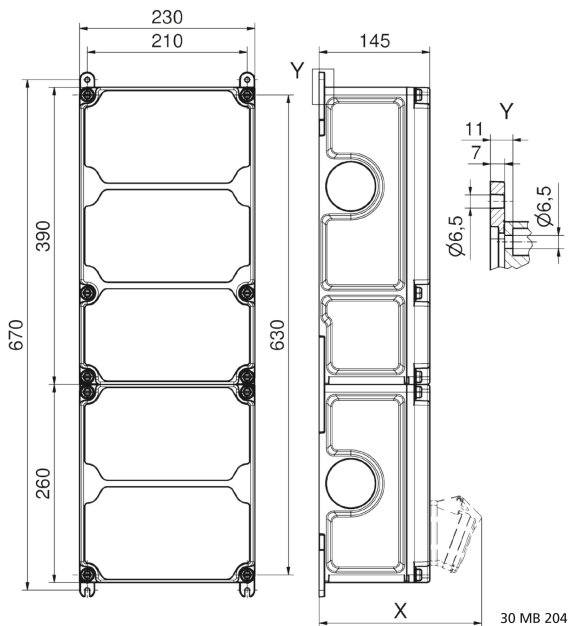

Wandverteiler Kunststoff - VARIABOX - XXL

Artikelbeschreibung	
BALS-Art.-Nr	89121
EAN	4024941206532
Produktgruppe	VARIABOX
Gehäuse	hochwertiges, schlagfestes Kunststoffgehäuse (PBT), plombierbar, mit Außen- und Innenbefestigung, Oberteil gerade und seitlich anscharniert, Deckelschrauben unverlierbar, Absicherungselemente angeordnet unter durchsichtiger Betätigungsklappe mit bedienerfreundlicher OTC Mechanik (one touch close)
Bestückung	2 x Schutzkontaktsteckdose 16A 230V blau IP 44 1 x CEE-Steckdose 16A 400V 5p 6h IP 44 geneigt 1 x CEE-Steckdose 32A 400V 5p 6h IP 44 geneigt 1 x CEE-Steckdose 63A 400V 5p 6h IP 44 geneigt

Artikelbeschreibung	
Absicherung/Schutzmaßnahme	2 x D01 1p 1 x D01 3p 2 x D02 3p auf vorziehbarer Tragschiene montiert
Leitungseinführung/Anschlussmöglichkeit	1 x M12, 1 x M20, 2 x M40 oben (1-mal M40 links offen) 1 x M12, 1 x M20, 2 x M40 unten
Zusätzliche Informationen	Anschlußfertig verdrahtet auf Zählerklemmstein 5x25 mm ² / Typ: C (für Schleifleitung geeignet) CEE-Steckdosen mit schraubenloser, wartungsfreier Quick-Connect Anschlußtechnik Aufbau gemäß Z-Nr. Z120270
Vorschriften / Normen	DIN EN 61439-2
Schutzart	IP44
Gerätefarbe	Gehäuseoberteil grau RAL 7035, Gehäuseunterteil schwarz ähnlich RAL 9017
Geräte-Höhe	650mm
Geräte-Breite	230mm
Geräte-Tiefe	145mm
RDF-Faktor	0.98
Nennstrom InA	63

Logistikdaten	
Einzelgewicht	8,368 kg / Stück

Logistikdaten	
Verpackungsart	Karton
Inhaltsmenge	1 ST
EAN	4024941206532
Länge	690 mm
Breite	270 mm
Höhe	255 mm
Gewicht	8,782 kg
Volumen	47.506,5 ccm

Tiefenmaß/ depth X (mm)