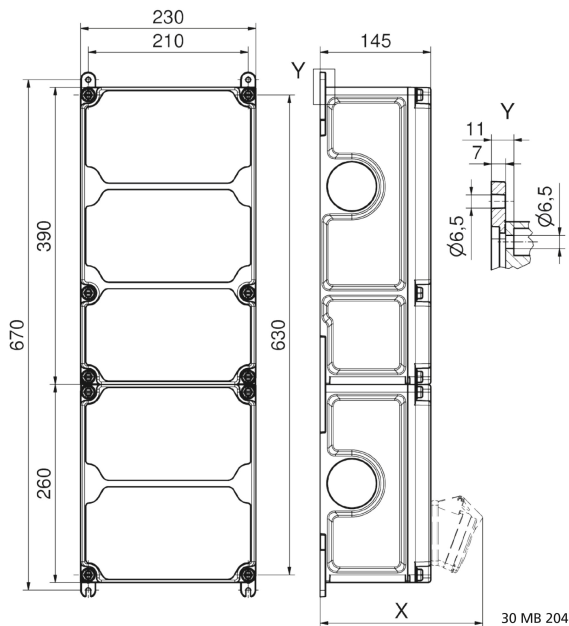

Wandverteiler Kunststoff - VARIABOX - XXL

Artikelbeschreibung	
BALS-Art.-Nr	89125
EAN	4024941206570
Produktgruppe	VARIABOX
Gehäuse	hochwertiges, schlagfestes Kunststoffgehäuse (PBT), plombierbar, mit Außen- und Innenbefestigung, Oberteil gerade und seitlich anscharniert, Deckelschrauben unverlierbar, Absicherungselemente angeordnet unter durchsichtiger Betätigungsklappe mit bedienerfreundlicher OTC Mechanik (one touch close)
Bestückung	3 x Schutzkontaktsteckdose 16A 230V blau IP 44 1 x CEE-Steckdose 16A 400V 5p 6h IP 44 geneigt 1 x CEE-Steckdose 32A 400V 5p 6h IP 44 geneigt 1 x CEE-Steckdose 63A 400V 5p 6h IP 44 geneigt

Artikelbeschreibung	
Absicherung/Schutzmaßnahme	3 x C-Automat 16A 1p 1 x C-Automat 16A 3p 1 x C-Automat 32A 3p 1 x D02 3p auf vorziehbarer Tragschiene montiert
Leitungseinführung/Anschlussmöglichkeit	1 x M12, 1 x M20, 2 x M40 oben 1 x M12, 1 x M20, 2 x M40 unten
Zusätzliche Informationen	Anschlußfertig verdrahtet auf Zählerklemmstein 5x25 mm ² / Typ: C (für Schleifleitung geeignet) CEE-Steckdosen mit schraubenloser, wartungsfreier Quick-Connect Anschlußtechnik Aufbau gemäß Z-Nr. Z120274
Vorschriften / Normen	DIN EN 61439-2
Schutzart	IP44
Gerätefarbe	Gehäuseoberteil grau RAL 7035, Gehäuseunterteil schwarz ähnlich RAL 9017
Geräte-Höhe	650mm
Geräte-Breite	230mm
Geräte-Tiefe	145mm
RDF-Faktor	0.82
Nennstrom InA	63

Logistikdaten	
Einzelgewicht	8,876 kg / Stück

Logistikdaten	
Verpackungsart	Karton
Inhaltsmenge	1 ST
EAN	4024941206570
Länge	690 mm
Breite	270 mm
Höhe	255 mm
Gewicht	9,29 kg
Volumen	47.506,5 ccm

Tiefenmaß/ depth X (mm)