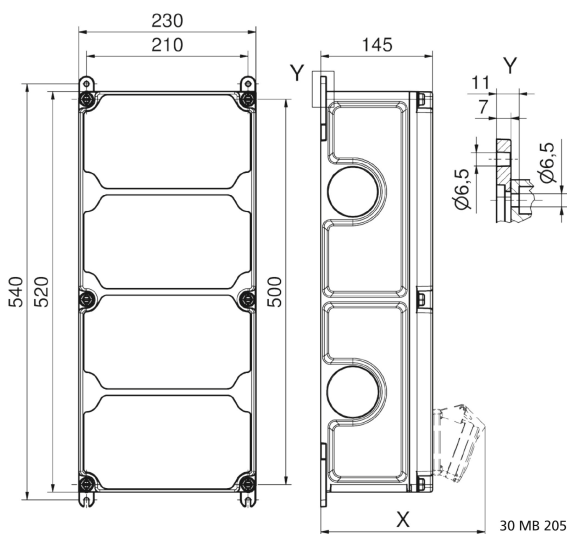

## distributeur mural en plastique - VARIABOX - XL

| Description de l'article       |                                 |
|--------------------------------|---------------------------------|
| Référence                      | 89104                           |
| EAN                            | 4024941206365                   |
| Groupe de produits             | null                            |
| Règlements / normes            | EN 61439                        |
| Indice de protection           | IP44                            |
| Couleur de l'appareil          | partie sup. gris RAL 7035, null |
| Hauteur de l'appareil en mm    | 520mm                           |
| Largeur de l'appareil en mm    | 230mm                           |
| Profondeur de l'appareil en mm | 145mm                           |

| Description de l'article |      |
|--------------------------|------|
| Facteur RDF              | 0.82 |
| Courant nominal InA      | 40   |

| Données logistiques |                 |
|---------------------|-----------------|
| Poids unitaire      | 6.506 Kg / null |
| Type d'emballage    | null            |
| Contenu             | 1 ST            |
| EAN                 | 4024941206365   |
| Longueur            | 560 mm          |
| Largeur             | 270 mm          |
| Hauteur             | 255 mm          |
| Poids               | 6,955 kg        |
| Volume              | 38556 ccm       |

Tiefenmaß/ depth X (mm)

| Bezeichnung/ with                  | IP44 | IP67 |
|------------------------------------|------|------|
| OTC-Klappe/ OTC operating window   | 180  | 180  |
| Schutzk. Steckdose/domestic socket | 162  | 205  |
| CEE 16A 3p                         | 200  | 200  |
| CEE 16A 4p                         | 204  | 202  |
| CEE 16A 5p                         | 207  | 205  |
| CEE 32A 3p/4p                      | 211  | 213  |
| CEE 32A 5p                         | 213  | 214  |
| CEE 63A 3p/4p/5p                   | 229  | 231  |