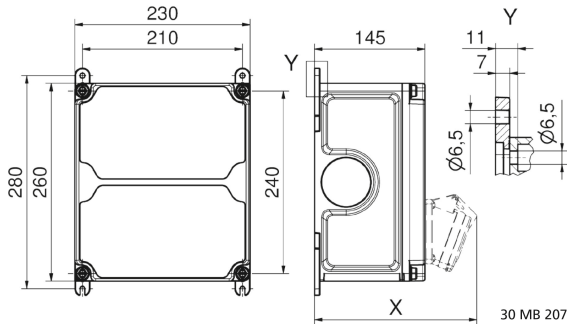

Wandverteiler Kunststoff - VARIABOX - M

| Artikelbeschreibung | |
|----------------------------|--|
| BALS-Art.-Nr | 89030 |
| EAN | 4024941205634 |
| Produktgruppe | VARIABOX |
| Gehäuse | hochwertiges, schlagfestes Kunststoffgehäuse (PBT) plombierbar, mit Außen und Innenbefestigung, Oberteil gerade und seitlich anscharniert, Absicherung auf vorziehbarer Tragschiene montiert, Deckelschrauben unverlierbar, Absicherungselemente angeordnet unter durchsichtiger Betätigungsklappe mit bedienerfreundlicher OTC Mechanik (one touch close) |
| Bestückung | 2 x Schutzkontaktsteckdose 16A 230V IP54 blau 2 x CEE-Steckdose 32A 400V 5p 6h IP44 geneigt |
| Absicherung/Schutzmaßnahme | keine |

| Artikelbeschreibung | |
|---|---|
| Leitungseinführung/Anschlussmöglichkeit | 1 x M25, 1 x M32 oben 1 x M25, 1 x M32 unten 1 x Reihenklemme 3x10 mm ² 1 x Reihenklemme 5x10 mm ² |
| Zusätzliche Informationen | Anschlussfertig verdrahtet auf 2 getrennte Stromkreise (Schutzkontakt / CEE) |
| Vorschriften / Normen | DIN EN 61439 |
| Schutzart | IP44 |
| Gerätefarbe | Gehäuseoberteil grau RAL 7035, Gehäuseunterteil schwarz ähnlich RAL 9017 |
| Geräte-Höhe | 260mm |
| Geräte-Breite | 230mm |
| Geräte-Tiefe | 145mm |
| RDF-Faktor | 1 |

| Logistikdaten | |
|----------------|------------------|
| Einzelgewicht | 3.042 kg / Stück |
| Verpackungsart | Karton |
| Inhaltsmenge | 1 ST |
| EAN | 4024941205634 |
| Länge | 300 mm |
| Breite | 270 mm |
| Höhe | 255 mm |

| Logistikdaten | |
|---------------|------------|
| Gewicht | 3.278 kg |
| Volumen | 20'655 ccm |

Tiefenmaß/ depth X (mm)

| Bezeichnung/ with | IP44 | IP67 |
|------------------------------------|------|------|
| OTC-Klappe/ OTC operating window | 180 | 180 |
| Schutzk. Steckdose/domestic socket | 162 | 205 |
| CEE 16A 3p | 200 | 200 |
| CEE 16A 4p | 204 | 202 |
| CEE 16A 5p | 207 | 205 |
| CEE 32A 3p/4p | 211 | 213 |
| CEE 32A 5p | 213 | 214 |
| CEE 63A 3p/4p/5p | 229 | 231 |