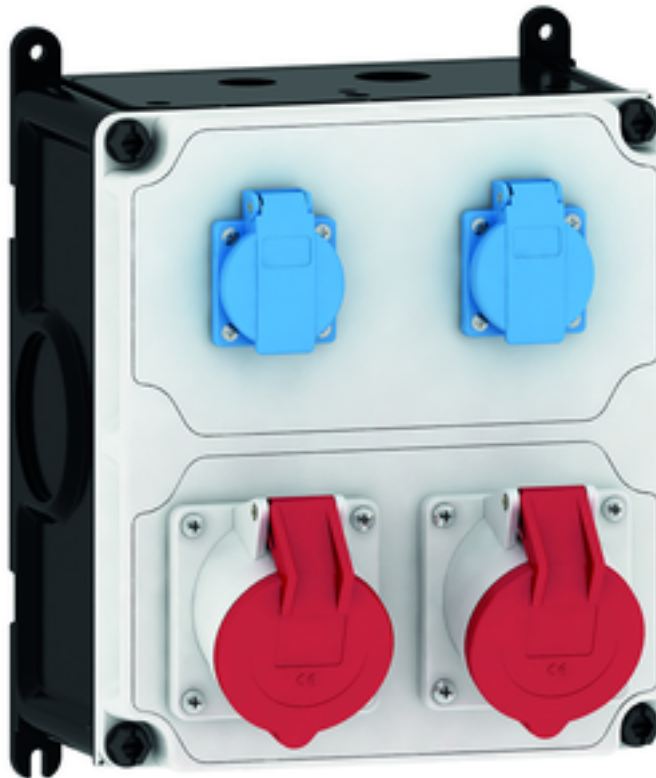

Wandverteiler Kunststoff - VARIABOX - M

| Artikelbeschreibung | |
|----------------------------|--|
| BALS-Art.-Nr | 89030 |
| EAN | 4024941205634 |
| Produktgruppe | VARIABOX |
| Gehäuse | hochwertiges, schlagfestes Kunststoffgehäuse (PBT) plombierbar, mit Außen und Innenbefestigung, Oberteil gerade und seitlich anscharniert, Absicherung auf vorziehbarer Tragschiene montiert, Deckelschrauben unverlierbar, Absicherungselemente angeordnet unter durchsichtiger Betätigungsklappe mit bedienerfreundlicher OTC Mechanik (one touch close) |
| Bestückung | 2 x Schutzkontaktsteckdose 16A 230V IP54 blau 2 x CEE-Steckdose 32A 400V 5p 6h IP44 geneigt |
| Absicherung/Schutzmaßnahme | keine |

| Artikelbeschreibung | |
|---|---|
| Leitungseinführung/Anschlussmöglichkeit | 1 x M25, 1 x M32 oben 1 x M25, 1 x M32 unten 1 x Reihenklemme 3x10 mm ² 1 x Reihenklemme 5x10 mm ² |
| Zusätzliche Informationen | Anschlussfertig verdrahtet auf 2 getrennte Stromkreise (Schutzkontakt / CEE) |
| Vorschriften / Normen | DIN EN 61439 |
| Schutzart | IP44 |
| Gerätefarbe | Gehäuseoberteil grau RAL 7035, Gehäuseunterteil schwarz ähnlich RAL 9017 |
| Geräte-Höhe | 260mm |
| Geräte-Breite | 230mm |
| Geräte-Tiefe | 145mm |
| RDF-Faktor | 1 |

| Logistikdaten | |
|---------------|------------|
| Gewicht | 3.278 kg |
| Volumen | 20'655 ccm |

Tiefenmaß/ depth X (mm)

| Bezeichnung/ with | IP44 | IP67 |
|------------------------------------|------|------|
| OTC-Klappe/ OTC operating window | 180 | 180 |
| Schutzk. Steckdose/domestic socket | 162 | 205 |
| CEE 16A 3p | 200 | 200 |
| CEE 16A 4p | 204 | 202 |
| CEE 16A 5p | 207 | 205 |
| CEE 32A 3p/4p | 211 | 213 |
| CEE 32A 5p | 213 | 214 |
| CEE 63A 3p/4p/5p | 229 | 231 |