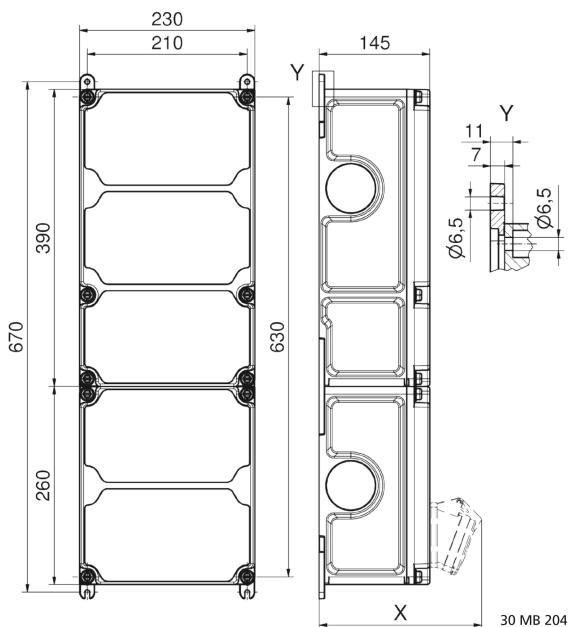

Wandverteiler Kunststoff - VARIABOX - XXL

Artikelbeschreibung	
BALS-Art.-Nr	89123
EAN	4024941206556
Produktgruppe	VARIABOX
Gehäuse	hochwertiges, schlagfestes Kunststoffgehäuse (PBT) plombierbar, mit Außen und Innenbefestigung, Oberteil gerade und seitlich anscharniert, Absicherung auf vorziehbarer Tragschiene montiert, Deckelschrauben unverlierbar, Absicherungselemente angeordnet unter durchsichtiger Betätigungsklappe mit bedienerfreundlicher OTC Mechanik (one touch close)

Artikelbeschreibung	
Bestückung	2 x Schutzkontaktsteckdose 16A 230V IP54 blau 1 x CEE-Steckdose 16A 400V 5p 6h IP44 geneigt 1 x CEE-Steckdose 32A 400V 5p 6h IP44 geneigt 1 x CEE-Steckdose 63A 400V 5p 6h IP44 geneigt
Absicherung/Schutzmaßnahme	2 x C-Automat 16A 1p 1 x C-Automat 16A 3p 1 x C-Automat 32A 3p 1 x Sicherungssockel D02 3p / Vorsicherung 1 x FI-Schalter 63/0,03A 4p / Gesamt
Leitungseinführung/Anschlussmöglichkeit	1 x M12, 1 x M20, 2 x M40 oben 1 x M12, 1 x M20, 2 x M40 unten 1 x Zählerklemmstein 5x25 mm ² / Typ: C (Schleifleitung)
Zusätzliche Informationen	Anschlussfertig verdrahtet.
Vorschriften / Normen	DIN EN 61439
Schutzart	IP44
Gerätefarbe	Gehäuseoberteil grau RAL 7035, Gehäuseunterteil schwarz ähnlich RAL 9017
Geräte-Höhe	650mm
Geräte-Breite	230mm
Geräte-Tiefe	145mm
RDF-Faktor	0.71
Nennstrom InA	63

Logistikdaten	
Einzelgewicht	8,966 kg / Stück
Verpackungsart	Karton
Inhaltsmenge	1 ST
EAN	4024941206556
Länge	690 mm
Breite	270 mm
Höhe	255 mm
Gewicht	9,38 kg
Volumen	47.506,5 ccm

Tiefenmaß/ depth X (mm)