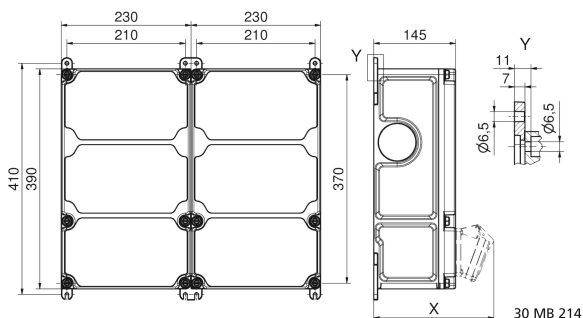

Wandverteiler Kunststoff - VARIABOX - L Duo

Artikelbeschreibung	
BALS-Art.-Nr	890083
EAN	4024941939058
Produktgruppe	VARIABOX
Gehäuse	hochwertiges, schlagfestes Kunststoffgehäuse (PBT) plombierbar, mit Außen und Innenbefestigung, Oberteil gerade und seitlich anscharniert, Absicherung auf vorziehbarer Tragschiene montiert, Deckelschrauben unverlierbar, Absicherungselemente angeordnet unter durchsichtiger Betätigungsklappe mit bedienerfreundlicher OTC Mechanik (one touch close)

Artikelbeschreibung	
Bestückung	4 x Schutzkontaktsteckdose 16A 230V IP54 blau 1 x CEE-Steckdose 16A 400V 5p 6h IP44 geneigt 1 x CEE-Steckdose 32A 400V 5p 6h IP44 geneigt 1 x CEE-Steckdose 63A 400V 5p 6h IP44 geneigt 1 x Datendoppeldose RJ45 CAT6a IP55 gelb mit Klappdeckel
Absicherung/Schutzmaßnahme	4 x C-Automat 16A 1p 1 x C-Automat 16A 3p 1 x C-Automat 32A 3p 1 x C-Automat 63A 3p 1 x FI-Schalter 63/0,03A 4p / Gesamt
Leitungseinführung/Anschlussmöglichkeit	1 x M12, 1 x M20, 2 x M40 oben 2 x M20 oben 1 x M12, 1 x M20, 2 x M40 unten 2 x M20 unten 1 x Zählerklemmstein 5x25 mm ² / Typ: C (Schleifleitung)
Zusätzliche Informationen	Anschlussfertig verdrahtet.
Vorschriften / Normen	DIN EN 61439
Schutzart	IP44
Gerätefarbe	Gehäuseoberteil grau RAL 7035, Gehäuseunterteil schwarz ähnlich RAL 9017
Geräte-Höhe	390mm
Geräte-Breite	460mm
Geräte-Tiefe	145mm

Artikelbeschreibung	
RDF-Faktor	0.58
Nennstrom InA	63

Logistikdaten	
Einzelgewicht	10.742 kg / Stück
Verpackungsart	Karton
Inhaltsmenge	1 ST
EAN	4024941939058
Länge	800 mm
Breite	600 mm
Höhe	340 mm
Gewicht	12.092 kg
Volumen	163'200 ccm

Tiefenmaß/ depth X (mm)

Bezeichnung/ with	IP44	IP67
OTC-Klappe/ OTC operating window	180	180
Schutzk. Steckdose/domestic socket	162	205
CEE 16A 3p	200	200
CEE 16A 4p	204	202
CEE 16A 5p	207	205
CEE 32A 3p/4p	211	213
CEE 32A 5p	213	214
CEE 63A 3p/4p/5p	229	231