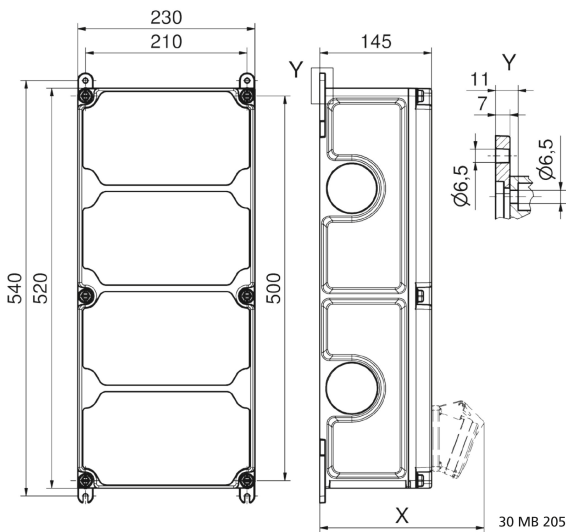

Wandverteiler Kunststoff - VARIABOX - XL

Artikelbeschreibung	
BALS-Art.-Nr	890930
EAN	4024941939225
Produktgruppe	VARIABOX
Gehäuse	hochwertiges, schlagfestes Kunststoffgehäuse (PBT) plombierbar, mit Außen und Innenbefestigung, Oberteil gerade und seitlich anscharniert, Absicherung auf vorziehbarer Tragschiene montiert, Deckelschrauben unverlierbar, Absicherungselemente angeordnet unter durchsichtiger Betätigungsklappe mit bedienerfreundlicher OTC Mechanik (one touch close)
Bestückung	2 x Schutzkontaktsteckdose 16A 230V IP67 blau 1 x CEE-Steckdose 16A 400V 5p 6h IP67 geneigt 1 x CEE-Steckdose 32A 400V 5p 6h IP67 geneigt

Artikelbeschreibung	
Absicherung/Schutzmaßnahme	2 x C-Automat 16A 1p 1 x C-Automat 16A 3p 1 x C-Automat 32A 3p 1 x FI-Schalter 63/0,03A 4p
Leitungseinführung/Anschlussmöglichkeit	1 x M12, 1 x M20, 2 x M40 oben 1 x M12, 1 x M20, 2 x M40 unten 1 x Zählerklemmstein 5x25 mm ² / Typ: C (Schleifleitung)
Zusätzliche Informationen	Anschlussfertig verdrahtet.
Vorschriften / Normen	DIN EN 61439
Schutzart	IP67
Gerätefarbe	Gehäuseoberteil grau RAL 7035, Gehäuseunterteil schwarz ähnlich RAL 9017
Geräte-Höhe	520mm
Geräte-Breite	230mm
Geräte-Tiefe	145mm
RDF-Faktor	0.64
Nennstrom InA	63

Logistikdaten	
Einzelgewicht	6.874 kg / Stück
Verpackungsart	Karton

Logistikdaten	
Inhaltsmenge	1 ST
EAN	4024941939225
Länge	560 mm
Breite	270 mm
Höhe	255 mm
Gewicht	7.323 kg
Volumen	38'556 ccm

Tiefenmaß/ depth X (mm)