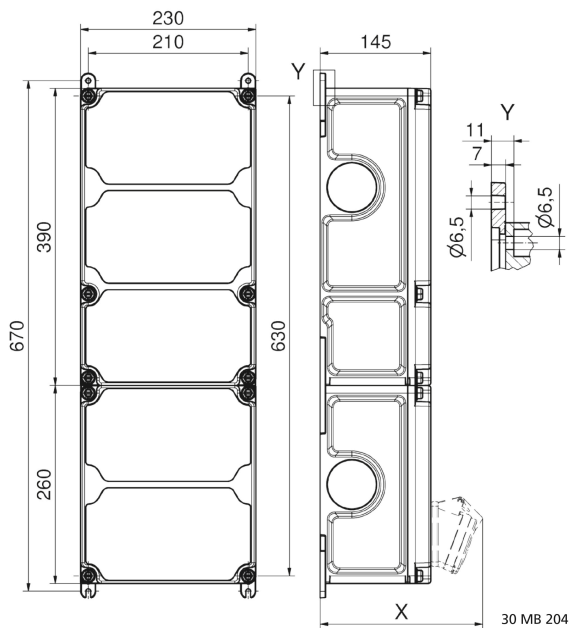

## Wandverteiler Kunststoff - VARIABOX - XXL

Artikelbeschreibung	
BALS-Art.-Nr	890938
EAN	4024941939300
Produktgruppe	VARIABOX
Gehäuse	hochwertiges, schlagfestes Kunststoffgehäuse (PBT) plombierbar, mit Außen und Innenbefestigung, Oberteil gerade und seitlich anscharniert, Absicherung auf vorziehbarer Tragschiene montiert, Deckelschrauben unverlierbar, Absicherungselemente angeordnet unter durchsichtiger Betätigungsklappe mit bedienerfreundlicher OTC Mechanik (one touch close)
Bestückung	3 x Schutzkontaktsteckdose 16A 230V IP67 blau 1 x CEE-Steckdose 16A 400V 5p 6h IP67 geneigt 2 x CEE-Steckdose 32A 400V 5p 6h IP67 geneigt

Artikelbeschreibung	
Absicherung/Schutzmaßnahme	3 x C-Automat 16A 1p 1 x C-Automat 16A 3p 2 x C-Automat 32A 3p 1 x FI-Schalter 63/0,03A 4p
Leitungseinführung/Anschlussmöglichkeit	1 x M12, 1 x M20, 2 x M40 oben  1 x M12, 1 x M20, 2 x M40 unten  1 x Zählerklemmstein 5x25 mm <sup>2</sup> / Typ: C (Schleifleitung)
Zusätzliche Informationen	Anschlussfertig verdrahtet.
Vorschriften / Normen	DIN EN 61439
Schutzart	IP67
Gerätefarbe	Gehäuseoberteil grau RAL 7035, Gehäuseunterteil schwarz ähnlich RAL 9017
Geräte-Höhe	650mm
Geräte-Breite	230mm
Geräte-Tiefe	145mm
RDF-Faktor	0.68
Nennstrom InA	63

Logistikdaten	
Einzelgewicht	9,19 kg / Stück
Verpackungsart	Karton

Logistikdaten	
Inhaltsmenge	1 ST
EAN	4024941939300
Länge	690 mm
Breite	270 mm
Höhe	255 mm
Gewicht	9,604 kg
Volumen	47.506,5 ccm

VARIABOX  
by Bals

**Tiefenmaß/ depth X (mm)**

Bezeichnung/ with	IP44	IP67
OTC-Klappe/ OTC operating window	180	180
Schutzk. Steckdose/domestic socket	162	205
CEE 16A 3p	200	200
CEE 16A 4p	204	202
CEE 16A 5p	207	205
CEE 32A 3p/4p	211	213
CEE 32A 5p	213	214
CEE 63A 3p/4p/5p	229	231