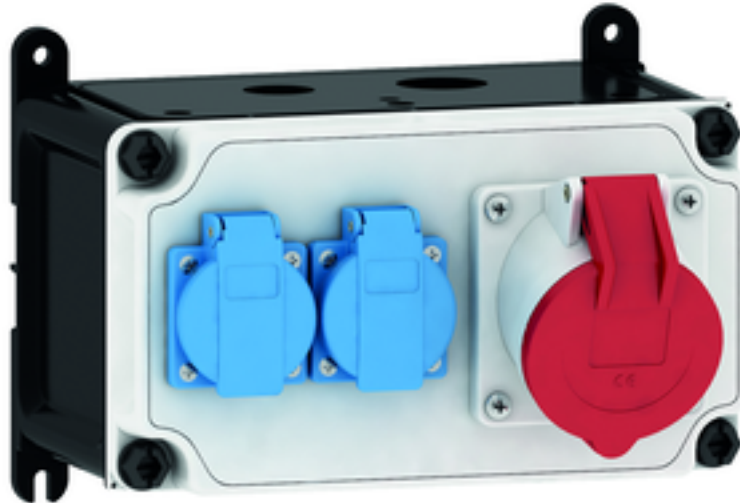

Wandverteiler Kunststoff - VARIABOX - S

Artikelbeschreibung	
BALS-Art.-Nr	89058
EAN	4024941205917
Produktgruppe	VARIABOX - S
Gehäuse	hochwertiges, schlagfestes Kunststoffgehäuse (PBT) plombierbar, mit Außen und Innenbefestigung, Oberteil gerade und seitlich anscharniert, Absicherung auf vorziehbarer Tragschiene montiert, Deckelschrauben unverlierbar, Absicherungselemente angeordnet unter durchsichtiger Betätigungsklappe mit bedienerfreundlicher OTC Mechanik (one touch close)
Bestückung	2 x Schutzkontaktsteckdose 16A 230V IP54 blau 1 x CEE-Steckdose 32A 400V 5p 6h IP44 geneigt
Absicherung/Schutzmaßnahme	keine

Artikelbeschreibung	
Leitungseinführung/Anschlussmöglichkeit	1 x M25, 1 x M32 oben 1 x M25, 1 x M32 unten 1 x Reihenklemme 3x4 mm ² / Schutzkontaktsteckdosen 1 x Reihenklemme 5x6 mm ² / CEE-Steckdose
Zusätzliche Informationen	Anschlussfertig verdrahtet auf 2 getrennte Stromkreise
Vorschriften / Normen	DIN EN 61439-2
Schutzart	IP44
Gerätefarbe	Gehäuseoberteil grau RAL 7035, Gehäuseunterteil schwarz ähnlich RAL 9017
Geräte-Höhe	130mm
Geräte-Breite	230mm
Geräte-Tiefe	145mm
RDF-Faktor	1

Bezeichnung/ with	IP44	IP67
OTC-Klappe/ OTC operating window	180	180
Schutzk. Steckdose/domestic socket	162	205
CEE 16A 3p	200	200
CEE 16A 4p	204	202
CEE 16A 5p	207	205
CEE 32A 3p/4p	211	213
CEE 32A 5p	213	214
CEE 63A 3p/4p/5p	229	231