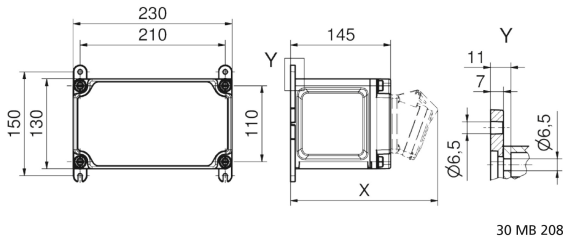

Wandverteiler Kunststoff - VARIABOX - S

Artikelbeschreibung	
BALS-Art.-Nr	89058
EAN	4024941205917
Produktgruppe	VARIABOX - S
Gehäuse	hochwertiges, schlagfestes Kunststoffgehäuse (PBT) plombierbar, mit Außen und Innenbefestigung, Oberteil gerade und seitlich anscharniert, Absicherung auf vorziehbarer Tragschiene montiert, Deckelschrauben unverlierbar, Absicherungselemente angeordnet unter durchsichtiger Betätigungsklappe mit bedienerfreundlicher OTC Mechanik (one touch close)
Bestückung	2 x Schutzkontaktsteckdose 16A 230V IP54 blau 1 x CEE-Steckdose 32A 400V 5p 6h IP44 geneigt
Absicherung/Schutzmaßnahme	keine

Artikelbeschreibung	
Leitungseinführung/Anschlussmöglichkeit	1 x M25, 1 x M32 oben 1 x M25, 1 x M32 unten 1 x Reihenklemme 3x4 mm ² / Schutzkontaktsteckdosen 1 x Reihenklemme 5x6 mm ² / CEE-Steckdose
Zusätzliche Informationen	Anschlussfertig verdrahtet auf 2 getrennte Stromkreise
Vorschriften / Normen	DIN EN 61439-2
Schutzart	IP44
Gerätefarbe	Gehäuseoberteil grau RAL 7035, Gehäuseunterteil schwarz ähnlich RAL 9017
Geräte-Höhe	130mm
Geräte-Breite	230mm
Geräte-Tiefe	145mm
RDF-Faktor	1

Logistikdaten	
Einzelgewicht	1.852 kg / Stück
Verpackungsart	Karton
Inhaltsmenge	1 ST
EAN	4024941205917
Länge	170 mm
Breite	270 mm

Logistikdaten	
Höhe	255 mm
Gewicht	2.093 kg
Volumen	11'704.5 ccm

Tiefenmaß/ depth X (mm)