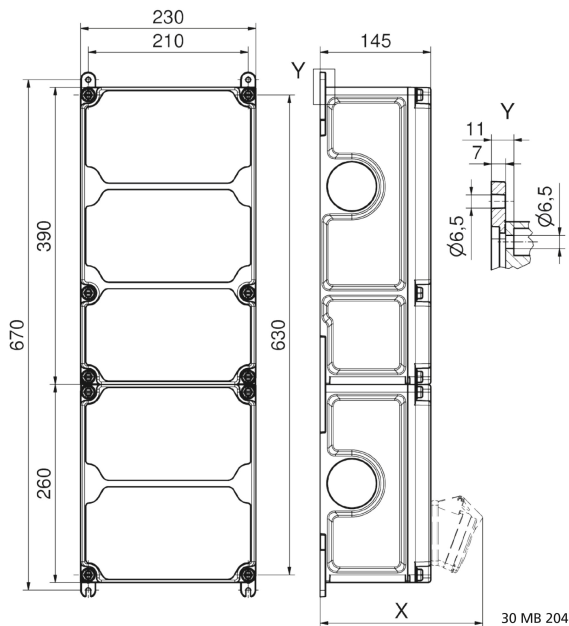

## Wandverteiler Kunststoff - VARIABOX - XXL

Artikelbeschreibung	
BALS-Art.-Nr	89125
EAN	4024941206570
Produktgruppe	VARIABOX
Gehäuse	hochwertiges, schlagfestes Kunststoffgehäuse (PBT), plombierbar, mit Außen- und Innenbefestigung, Oberteil gerade und seitlich anscharniert, Deckelschrauben unverlierbar, Absicherungselemente angeordnet unter durchsichtiger Betätigungsklappe mit bedienerfreundlicher OTC Mechanik (one touch close)
Bestückung	3 x Schutzkontaktsteckdose 16A 230V blau IP 44 1 x CEE-Steckdose 16A 400V 5p 6h IP 44 geneigt 1 x CEE-Steckdose 32A 400V 5p 6h IP 44 geneigt 1 x CEE-Steckdose 63A 400V 5p 6h IP 44 geneigt

Artikelbeschreibung	
Absicherung/Schutzmaßnahme	3 x C-Automat 16A 1p 1 x C-Automat 16A 3p 1 x C-Automat 32A 3p 1 x D02 3p auf vorziehbarer Tragschiene montiert
Leitungseinführung/Anschlussmöglichkeit	1 x M12, 1 x M20, 2 x M40 oben  1 x M12, 1 x M20, 2 x M40 unten
Zusätzliche Informationen	Anschlußfertig verdrahtet auf Zählerklemmstein 5x25 mm <sup>2</sup> / Typ: C (für Schleifleitung geeignet)  CEE-Steckdosen mit schraubenloser, wartungsfreier Quick-Connect Anschlußtechnik  Aufbau gemäß Z-Nr. Z120274
Vorschriften / Normen	DIN EN 61439-2
Schutzart	IP44
Gerätefarbe	Gehäuseoberteil grau RAL 7035, Gehäuseunterteil schwarz ähnlich RAL 9017
Geräte-Höhe	650mm
Geräte-Breite	230mm
Geräte-Tiefe	145mm
RDF-Faktor	0.82
Nennstrom InA	63

Logistikdaten	
Einzelgewicht	8.876 kg / Stück

Logistikdaten	
Verpackungsart	Karton
Inhaltsmenge	1 ST
EAN	4024941206570
Länge	690 mm
Breite	270 mm
Höhe	255 mm
Gewicht	9.29 kg
Volumen	47'506.5 ccm

**Tiefenmaß/ depth X (mm)**