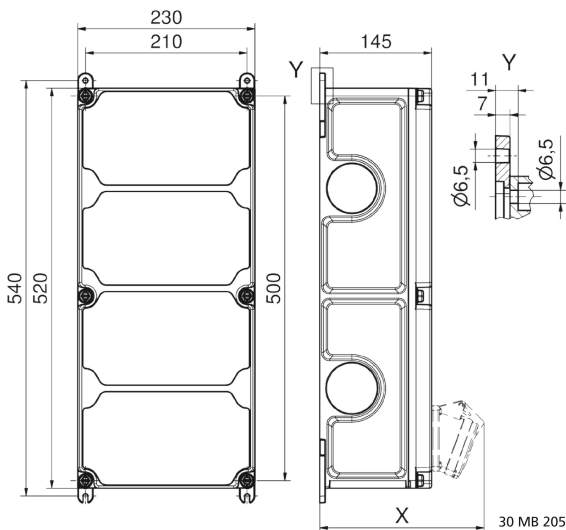

## Wandverteiler Kunststoff - VARIABOX - XL

Artikelbeschreibung	
BALS-Art.-Nr	89112
EAN	4024941206440
Produktgruppe	VARIABOX
Gehäuse	hochwertiges, schlagfestes Kunststoffgehäuse (PBT) plombierbar, mit Außen und Innenbefestigung, Oberteil gerade und seitlich anscharniert, Absicherung auf vorziehbarer Tragschiene montiert, Deckelschrauben unverlierbar, Absicherungselemente angeordnet unter durchsichtiger Betätigungsklappe mit bedienerfreundlicher OTC Mechanik (one touch close)
Bestückung	4 x Schutzkontaktsteckdose 16A 230V IP54 blau 2 x CEE-Steckdose 16A 400V 5p 6h IP44 geneigt 1 x CEE-Steckdose 32A 400V 5p 6h IP44 geneigt

Artikelbeschreibung	
Absicherung/Schutzmaßnahme	4 x C-Automat 16A 1p 2 x C-Automat 16A 3p 1 x C-Automat 32A 3p
Leitungseinführung/Anschlussmöglichkeit	1 x M12, 1 x M20, 2 x M40 oben  1 x M12, 1 x M20, 2 x M40 unten  1 x Zählerklemmstein 5x25 mm <sup>2</sup> / Typ: C (Schleifleitung)
Zusätzliche Informationen	Anschlussfertig verdrahtet.
Vorschriften / Normen	DIN EN 61439
Schutzart	IP44
Gerätefarbe	Gehäuseoberteil grau RAL 7035, Gehäuseunterteil schwarz ähnlich RAL 9017
Geräte-Höhe	520mm
Geräte-Breite	230mm
Geräte-Tiefe	145mm
RDF-Faktor	0.71
Nennstrom InA	63

Logistikdaten	
Einzelgewicht	7.078 kg / Stück
Verpackungsart	Karton
Inhaltsmenge	1 ST

Logistikdaten	
EAN	4024941206440
Länge	560 mm
Breite	270 mm
Höhe	255 mm
Gewicht	7.527 kg
Volumen	38'556 ccm

Tiefenmaß/ depth X (mm)