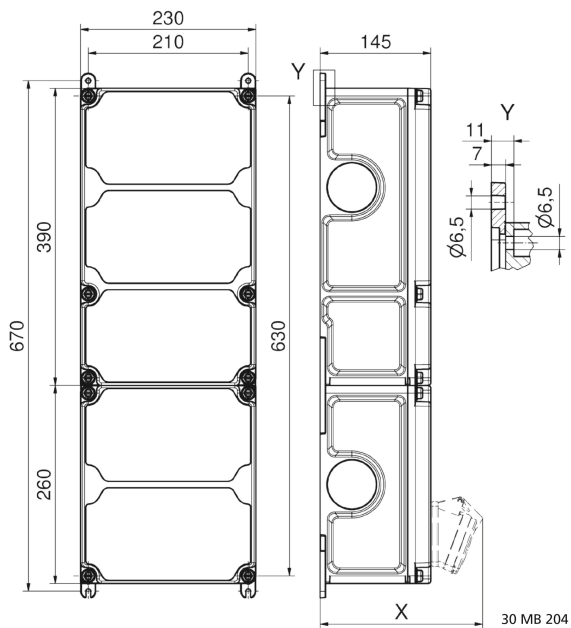

Wandverteiler Kunststoff - VARIABOX - XXL

Artikelbeschreibung	
BALS-Art.-Nr	890938
EAN	4024941939300
Produktgruppe	VARIABOX
Gehäuse	hochwertiges, schlagfestes Kunststoffgehäuse (PBT) plombierbar, mit Außen und Innenbefestigung, Oberteil gerade und seitlich anscharniert, Absicherung auf vorziehbarer Tragschiene montiert, Deckelschrauben unverlierbar, Absicherungselemente angeordnet unter durchsichtiger Betätigungsklappe mit bedienerfreundlicher OTC Mechanik (one touch close)
Bestückung	3 x Schutzkontaktsteckdose 16A 230V IP67 blau 1 x CEE-Steckdose 16A 400V 5p 6h IP67 geneigt 2 x CEE-Steckdose 32A 400V 5p 6h IP67 geneigt

Artikelbeschreibung	
Absicherung/Schutzmaßnahme	3 x C-Automat 16A 1p 1 x C-Automat 16A 3p 2 x C-Automat 32A 3p 1 x FI-Schalter 63/0,03A 4p
Leitungseinführung/Anschlussmöglichkeit	1 x M12, 1 x M20, 2 x M40 oben 1 x M12, 1 x M20, 2 x M40 unten 1 x Zählerklemmstein 5x25 mm ² / Typ: C (Schleifleitung)
Zusätzliche Informationen	Anschlussfertig verdrahtet.
Vorschriften / Normen	DIN EN 61439
Schutzart	IP67
Gerätefarbe	Gehäuseoberteil grau RAL 7035, Gehäuseunterteil schwarz ähnlich RAL 9017
Geräte-Höhe	650mm
Geräte-Breite	230mm
Geräte-Tiefe	145mm
RDF-Faktor	0.68
Nennstrom InA	63

Logistikdaten	
Einzelgewicht	9.19 kg / Stück
Verpackungsart	Karton

Logistikdaten	
Inhaltsmenge	1 ST
EAN	4024941939300
Länge	690 mm
Breite	270 mm
Höhe	255 mm
Gewicht	9.604 kg
Volumen	47'506.5 ccm

Tiefenmaß/ depth X (mm)