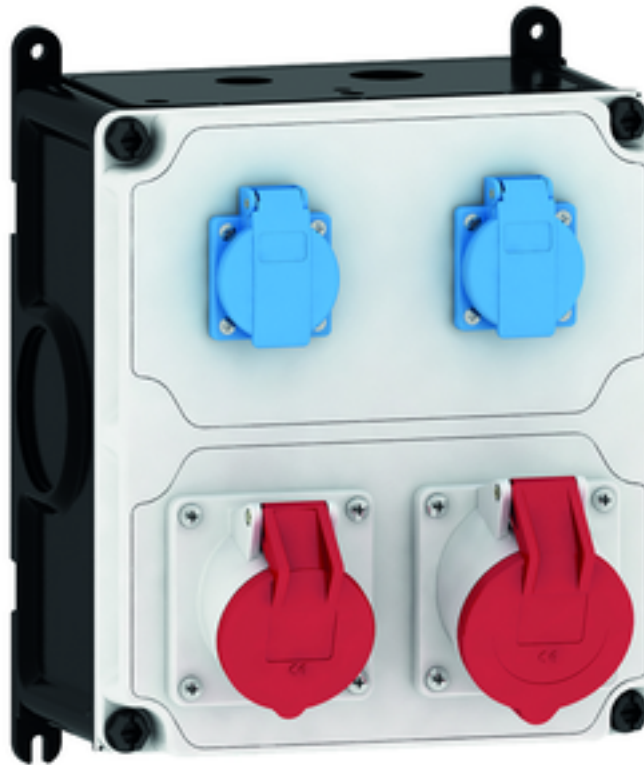

## Wandverteiler Kunststoff - VARIABOX - M

Artikelbeschreibung	
BALS-Art.-Nr	89029
EAN	4024941205627
Produktgruppe	VARIABOX
Gehäuse	hochwertiges, schlagfestes Kunststoffgehäuse (PBT) plombierbar, mit Außen und Innenbefestigung, Oberteil gerade und seitlich anscharniert, Absicherung auf vorziehbarer Tragschiene montiert, Deckelschrauben unverlierbar, Absicherungselemente angeordnet unter durchsichtiger Betätigungsklappe mit bedienerfreundlicher OTC Mechanik (one touch close)
Bestückung	2 x Schutzkontaktsteckdose 16A 230V IP54 blau 1 x CEE-Steckdose 16A 400V 5p 6h IP44 geneigt 1 x CEE-Steckdose 32A 400V 5p 6h IP44 geneigt

Artikelbeschreibung	
Absicherung/Schutzmaßnahme	keine
Leitungseinführung/Anschlussmöglichkeit	1 x M25, 1 x M32 oben  1 x M25, 1 x M32 unten  2 x Reihenklemme 5x10 mm <sup>2</sup> (16A / 32A)
Zusätzliche Informationen	Anschlussfertig verdrahtet.
Vorschriften / Normen	DIN EN 61439
Schutzart	IP44
Gerätefarbe	Gehäuseoberteil grau RAL 7035, Gehäuseunterteil schwarz ähnlich RAL 9017
Geräte-Höhe	260mm
Geräte-Breite	230mm
Geräte-Tiefe	145mm
RDF-Faktor	1

Bezeichnung/ with	IP44	IP67
OTC-Klappe/ OTC operating window	180	180
Schutzk. Steckdose/domestic socket	162	205
CEE 16A 3p	200	200
CEE 16A 4p	204	202
CEE 16A 5p	207	205
CEE 32A 3p/4p	211	213
CEE 32A 5p	213	214
CEE 63A 3p/4p/5p	229	231