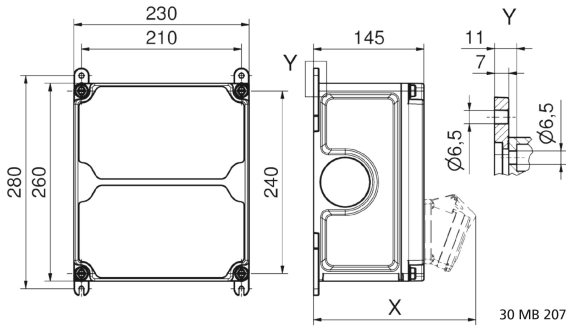

## Wandverteiler Kunststoff - VARIABOX - M

Artikelbeschreibung	
BALS-Art.-Nr	89029
EAN	4024941205627
Produktgruppe	VARIABOX
Gehäuse	hochwertiges, schlagfestes Kunststoffgehäuse (PBT) plombierbar, mit Außen und Innenbefestigung, Oberteil gerade und seitlich anscharniert, Absicherung auf vorziehbarer Tragschiene montiert, Deckelschrauben unverlierbar, Absicherungselemente angeordnet unter durchsichtiger Betätigungsklappe mit bedienerfreundlicher OTC Mechanik (one touch close)
Bestückung	2 x Schutzkontaktsteckdose 16A 230V IP54 blau 1 x CEE-Steckdose 16A 400V 5p 6h IP44 geneigt 1 x CEE-Steckdose 32A 400V 5p 6h IP44 geneigt

Artikelbeschreibung	
Absicherung/Schutzmaßnahme	keine
Leitungseinführung/Anschlussmöglichkeit	1 x M25, 1 x M32 oben  1 x M25, 1 x M32 unten  2 x Reihenklemme 5x10 mm <sup>2</sup> (16A / 32A)
Zusätzliche Informationen	Anschlussfertig verdrahtet.
Vorschriften / Normen	DIN EN 61439
Schutzart	IP44
Gerätefarbe	Gehäuseoberteil grau RAL 7035, Gehäuseunterteil schwarz ähnlich RAL 9017
Geräte-Höhe	260mm
Geräte-Breite	230mm
Geräte-Tiefe	145mm
RDF-Faktor	1

Logistikdaten	
Einzelgewicht	2.924 kg / Stück
Verpackungsart	Karton
Inhaltsmenge	1 ST
EAN	4024941205627
Länge	300 mm
Breite	270 mm
Höhe	255 mm

Logistikdaten	
Gewicht	3.16 kg
Volumen	20'655 ccm

Tiefenmaß/ depth X (mm)