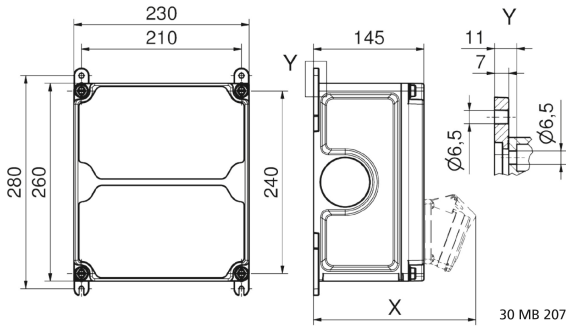

Wandverteiler Kunststoff - VARIABOX - M

Artikelbeschreibung	
BALS-Art.-Nr	89030
EAN	4024941205634
Produktgruppe	VARIABOX
Gehäuse	hochwertiges, schlagfestes Kunststoffgehäuse (PBT) plombierbar, mit Außen und Innenbefestigung, Oberteil gerade und seitlich anscharniert, Absicherung auf vorziehbarer Tragschiene montiert, Deckelschrauben unverlierbar, Absicherungselemente angeordnet unter durchsichtiger Betätigungsklappe mit bedienerfreundlicher OTC Mechanik (one touch close)
Bestückung	2 x Schutzkontaktsteckdose 16A 230V IP54 blau 2 x CEE-Steckdose 32A 400V 5p 6h IP44 geneigt
Absicherung/Schutzmaßnahme	keine

Artikelbeschreibung	
Leitungseinführung/Anschlussmöglichkeit	1 x M25, 1 x M32 oben 1 x M25, 1 x M32 unten 1 x Reihenklemme 3x10 mm ² 1 x Reihenklemme 5x10 mm ²
Zusätzliche Informationen	Anschlussfertig verdrahtet auf 2 getrennte Stromkreise (Schutzkontakt / CEE)
Vorschriften / Normen	DIN EN 61439
Schutzart	IP44
Gerätefarbe	Gehäuseoberteil grau RAL 7035, Gehäuseunterteil schwarz ähnlich RAL 9017
Geräte-Höhe	260mm
Geräte-Breite	230mm
Geräte-Tiefe	145mm
RDF-Faktor	1

Logistikdaten	
Einzelgewicht	3,042 kg / Stück
Verpackungsart	Karton
Inhaltsmenge	1 ST
EAN	4024941205634
Länge	300 mm
Breite	270 mm
Höhe	255 mm

Logistikdaten	
Gewicht	3,278 kg
Volumen	20.655 ccm

Tiefenmaß/ depth X (mm)