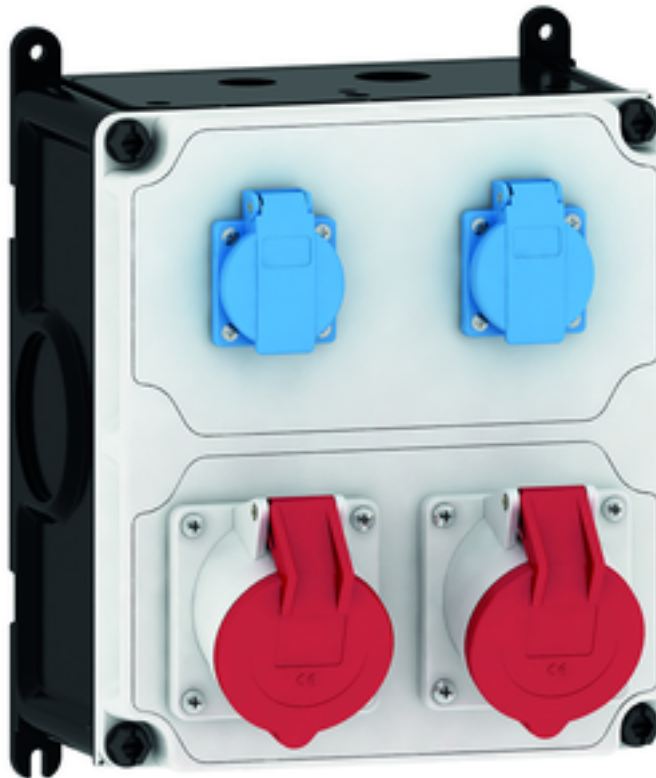

Wandverteiler Kunststoff - VARIABOX - M

Artikelbeschreibung	
BALS-Art.-Nr	89030
EAN	4024941205634
Produktgruppe	VARIABOX
Gehäuse	hochwertiges, schlagfestes Kunststoffgehäuse (PBT) plombierbar, mit Außen und Innenbefestigung, Oberteil gerade und seitlich anscharniert, Absicherung auf vorziehbarer Tragschiene montiert, Deckelschrauben unverlierbar, Absicherungselemente angeordnet unter durchsichtiger Betätigungsklappe mit bedienerfreundlicher OTC Mechanik (one touch close)
Bestückung	2 x Schutzkontaktsteckdose 16A 230V IP54 blau 2 x CEE-Steckdose 32A 400V 5p 6h IP44 geneigt
Absicherung/Schutzmaßnahme	keine

Artikelbeschreibung	
Leitungseinführung/Anschlussmöglichkeit	1 x M25, 1 x M32 oben 1 x M25, 1 x M32 unten 1 x Reihenklemme 3x10 mm ² 1 x Reihenklemme 5x10 mm ²
Zusätzliche Informationen	Anschlussfertig verdrahtet auf 2 getrennte Stromkreise (Schutzkontakt / CEE)
Vorschriften / Normen	DIN EN 61439
Schutzart	IP44
Gerätefarbe	Gehäuseoberteil grau RAL 7035, Gehäuseunterteil schwarz ähnlich RAL 9017
Geräte-Höhe	260mm
Geräte-Breite	230mm
Geräte-Tiefe	145mm
RDF-Faktor	1

Bezeichnung/ with	IP44	IP67
OTC-Klappe/ OTC operating window	180	180
Schutzk. Steckdose/domestic socket	162	205
CEE 16A 3p	200	200
CEE 16A 4p	204	202
CEE 16A 5p	207	205
CEE 32A 3p/4p	211	213
CEE 32A 5p	213	214
CEE 63A 3p/4p/5p	229	231