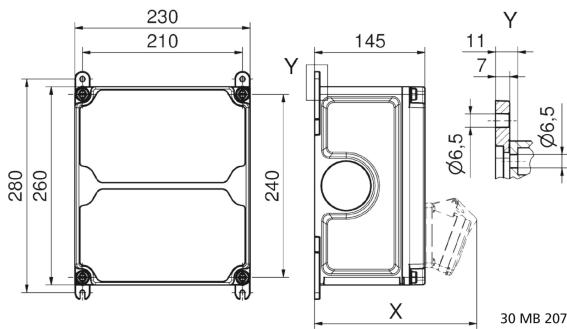

Wandverteiler Kunststoff - VARIABOX - M

Artikelbeschreibung	
BALS-Art.-Nr	890922
EAN	4024941939140
Produktgruppe	VARIABOX
Gehäuse	hochwertiges, schlagfestes Kunststoffgehäuse (PBT) plombierbar, mit Außen und Innenbefestigung, Oberteil gerade und seitlich anscharniert, Absicherung auf vorziehbarer Tragschiene montiert, Deckelschrauben unverlierbar, Absicherungselemente angeordnet unter durchsichtiger Betätigungsklappe mit bedienerfreundlicher OTC Mechanik (one touch close)
Bestückung	1 x Schutzkontaktsteckdose 16A 230V IP67 blau 1 x CEE-Steckdose 32A 400V 5p 6h IP67 geneigt

Artikelbeschreibung	
Absicherung/Schutzmaßnahme	1 x C-Automat 16A 1p 1 x C-Automat 32A 3p 1 x FI-Schalter 40/0,03A 4p
Leitungseinführung/Anschlussmöglichkeit	1 x M12, 1 x M20, 2 x M40 oben 1 x M12, 1 x M20, 2 x M40 unten 1 x Zählerklemmstein 5x25 mm ² / Typ: C (Schleifleitung)
Zusätzliche Informationen	Anschlussfertig verdrahtet.
Vorschriften / Normen	DIN EN 61439
Schutzart	IP67
Gerätefarbe	Gehäuseoberteil grau RAL 7035, Gehäuseunterteil schwarz ähnlich RAL 9017
Geräte-Höhe	260mm
Geräte-Breite	230mm
Geräte-Tiefe	145mm
RDF-Faktor	0.65
Nennstrom InA	48

Logistikdaten	
Einzelgewicht	4.188 kg / Stück
Verpackungsart	Karton
Inhaltsmenge	1 ST

Logistikdaten	
EAN	4024941939140
Länge	300 mm
Breite	270 mm
Höhe	255 mm
Gewicht	4.424 kg
Volumen	20'655 ccm

Tiefenmaß/ depth X (mm)

Bezeichnung/ with	IP44	IP67
OTC-Klappe/ OTC operating window	180	180
Schutzk. Steckdose/domestic socket	162	205
CEE 16A 3p	200	200
CEE 16A 4p	204	202
CEE 16A 5p	207	205
CEE 32A 3p/4p	211	213
CEE 32A 5p	213	214
CEE 63A 3p/4p/5p	229	231