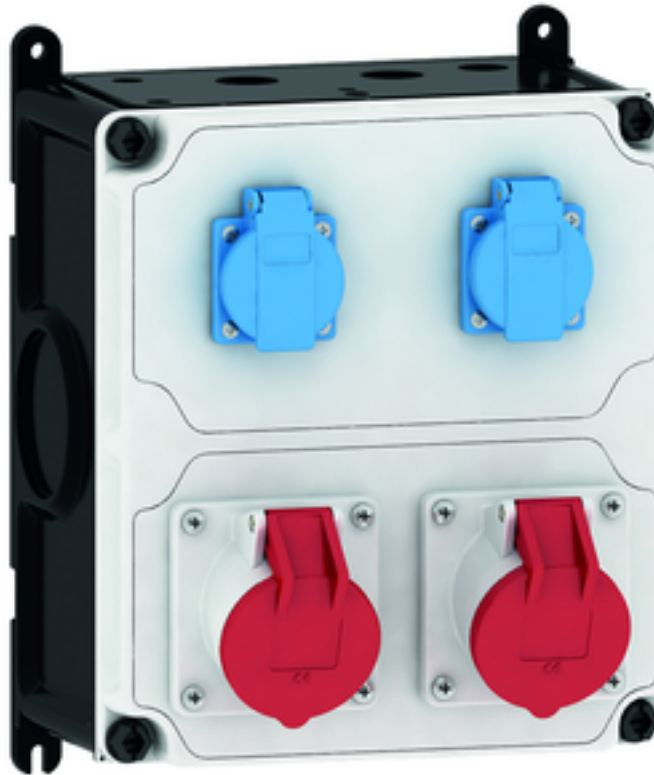

Wandverteiler Kunststoff - VARIABOX - M

Artikelbeschreibung	
BALS-Art.-Nr	89028
EAN	4024941205610
Produktgruppe	VARIABOX
Gehäuse	hochwertiges, schlagfestes Kunststoffgehäuse (PBT) plombierbar, mit Außen und Innenbefestigung, Oberteil gerade und seitlich anscharniert, Absicherung auf vorziehbarer Tragschiene montiert, Deckelschrauben unverlierbar, Absicherungselemente angeordnet unter durchsichtiger Betätigungsklappe mit bedienerfreundlicher OTC Mechanik (one touch close)
Bestückung	2 x Schutzkontaktsteckdose 16A 230V IP54 blau 2 x CEE-Steckdose 16A 400V 5p 6h IP44 geneigt
Absicherung/Schutzmaßnahme	keine

Artikelbeschreibung	
Leitungseinführung/Anschlussmöglichkeit	1 x M12, 1 x M20, 2 x M25 oben 1 x M12, 1 x M20, 2 x M25 unten 1 x Reihenklemme 2 x 5 x 4 mm ² 1 x Reihenklemme 2 x 3 x 4 mm ²
Zusätzliche Informationen	Anschlussfertig verdrahtet.
Vorschriften / Normen	DIN EN 61439
Schutzart	IP44
Gerätefarbe	Gehäuseoberteil grau RAL 7035, Gehäuseunterteil schwarz ähnlich RAL 9017
Geräte-Höhe	260mm
Geräte-Breite	230mm
Geräte-Tiefe	145mm
RDF-Faktor	1
Nennstrom InA	16

Bezeichnung/ with	IP44	IP67
OTC-Klappe/ OTC operating window	180	180
Schutzk. Steckdose/domestic socket	162	205
CEE 16A 3p	200	200
CEE 16A 4p	204	202
CEE 16A 5p	207	205
CEE 32A 3p/4p	211	213
CEE 32A 5p	213	214
CEE 63A 3p/4p/5p	229	231