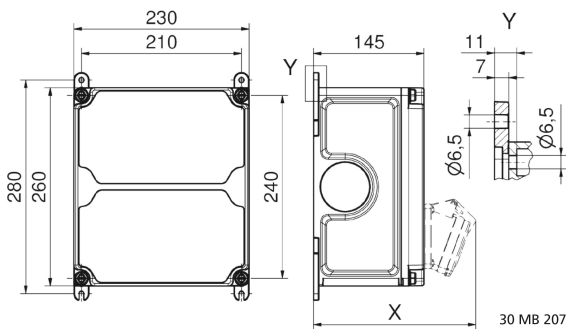

Wandverteiler Kunststoff - VARIABOX - M

Artikelbeschreibung	
BALS-Art.-Nr	89028
EAN	4024941205610
Produktgruppe	VARIABOX
Gehäuse	hochwertiges, schlagfestes Kunststoffgehäuse (PBT) plombierbar, mit Außen und Innenbefestigung, Oberteil gerade und seitlich anscharniert, Absicherung auf vorziehbarer Tragschiene montiert, Deckelschrauben unverlierbar, Absicherungselemente angeordnet unter durchsichtiger Betätigungsklappe mit bedienerfreundlicher OTC Mechanik (one touch close)
Bestückung	2 x Schutzkontaktsteckdose 16A 230V IP54 blau 2 x CEE-Steckdose 16A 400V 5p 6h IP44 geneigt
Absicherung/Schutzmaßnahme	keine

Artikelbeschreibung	
Leitungseinführung/Anschlussmöglichkeit	1 x M12, 1 x M20, 2 x M25 oben 1 x M12, 1 x M20, 2 x M25 unten 1 x Reihenklemme 2 x 5 x 4 mm ² 1 x Reihenklemme 2 x 3 x 4 mm ²
Zusätzliche Informationen	Anschlussfertig verdrahtet.
Vorschriften / Normen	DIN EN 61439
Schutzart	IP44
Gerätefarbe	Gehäuseoberteil grau RAL 7035, Gehäuseunterteil schwarz ähnlich RAL 9017
Geräte-Höhe	260mm
Geräte-Breite	230mm
Geräte-Tiefe	145mm
RDF-Faktor	1
Nennstrom InA	16

Logistikdaten	
Einzelgewicht	2,754 kg / Stück
Verpackungsart	Karton
Inhaltsmenge	1 ST
EAN	4024941205610

Logistikdaten	
Länge	300 mm
Breite	270 mm
Höhe	255 mm
Gewicht	2,99 kg
Volumen	20.655 ccm

Tiefenmaß/ depth X (mm)

Bezeichnung/ with	IP44	IP67
OTC-Klappe/ OTC operating window	180	180
Schutzk. Steckdose/domestic socket	162	205
CEE 16A 3p	200	200
CEE 16A 4p	204	202
CEE 16A 5p	207	205
CEE 32A 3p/4p	211	213
CEE 32A 5p	213	214
CEE 63A 3p/4p/5p	229	231