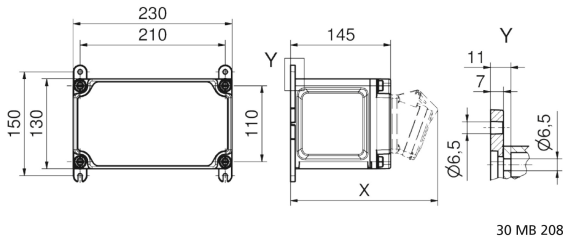

Wandverteiler Kunststoff - VARIABOX - S

Artikelbeschreibung	
BALS-Art.-Nr	89002
EAN	4024941205351
Produktgruppe	VARIABOX
Gehäuse	hochwertiges, schlagfestes Kunststoffgehäuse (PBT), plombierbar, mit Außen- und Innenbefestigung, Oberteil gerade und seitlich anscharniert, Deckelschrauben unverlierbar
Bestückung	1 x Schutzkontaktsteckdose 16A 230V IP54 blau 1 x CEE-Steckdose 16A 400V 5p 6h IP44 geneigt
Absicherung/Schutzmaßnahme	ohne

Artikelbeschreibung	
Leitungseinführung/Anschlussmöglichkeit	1 x M12, 1 x M20, 2 x M25 oben 1 x M12, 1 x M20, 2 x M25 unten 1 x Reihenklemme 5x6 mm ²
Zusätzliche Informationen	Anschlussfertig verdrahtet.
Vorschriften / Normen	DIN EN 61439-2, DIN EN 61439-3
Schutzart	IP44
Gerätefarbe	Gehäuseoberteil grau RAL 7035, Gehäuseunterteil schwarz ähnlich RAL 9017
Geräte-Höhe	130mm
Geräte-Breite	230mm
Geräte-Tiefe	145mm
RDF-Faktor	1
Nennstrom InA	16

Logistikdaten	
Einzelgewicht	1,628 kg / Stück
Verpackungsart	Karton
Inhaltsmenge	1 ST
EAN	4024941205351
Länge	170 mm
Breite	270 mm

Logistikdaten	
Höhe	255 mm
Gewicht	1,869 kg
Volumen	11.704,5 ccm

Tiefenmaß/ depth X (mm)