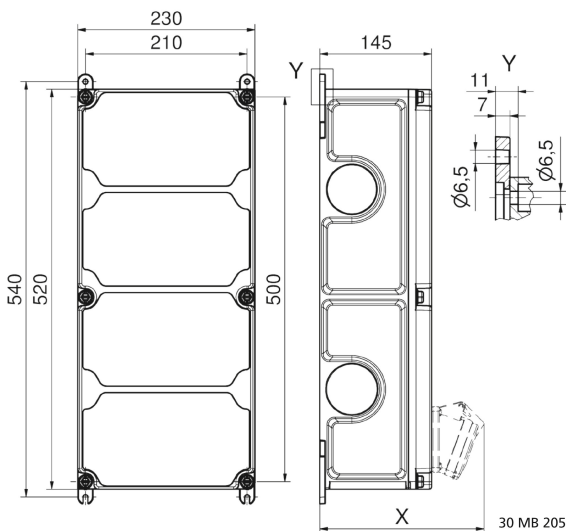

## Wandverteiler Kunststoff - VARIABOX - XL

Artikelbeschreibung	
BALS-Art.-Nr	89097
EAN	4024941206303
Produktgruppe	VARIABOX
Gehäuse	hochwertiges, schlagfestes Kunststoffgehäuse (PBT), plombierbar, mit Außen- und Innenbefestigung, Oberteil gerade und seitlich anscharniert, Deckelschrauben unverlierbar, Absicherungselemente angeordnet unter durchsichtiger Betätigungsklappe mit bedienerfreundlicher OTC Mechanik (one touch close)
Bestückung	2 x Schutzkontaktsteckdose 16A 230V blau IP 44 2 x CEE-Steckdose 16A 400V 5p 6h IP 44 geneigt 1 x CEE-Steckdose 32A 400V 5p 6h IP 44 geneigt

<b>Artikelbeschreibung</b>	
Absicherung/Schutzmaßnahme	2 x D01 1p 2 x D01 3p 1 x D02 3p auf vorziehbarer Tragschiene montiert
Leitungseinführung/Anschlussmöglichkeit	1 x M12, 1 x M20, 2 x M40 oben (1-mal M40 links offen)  1 x M12, 1 x M20, 2 x M40 unten
Zusätzliche Informationen	Anschlußfertig verdrahtet auf Zählerklemmstein 5x25 mm <sup>2</sup> / Typ: C (für Schleifleitung geeignet)  Aufbau gemäß Z-Nr. Z120242  CEE-Steckdosen mit schraubenloser, wartungsfreier Quick-Connect Anschlußtechnik
Vorschriften / Normen	DIN EN 61439-2
Schutzart	IP44
Gerätefarbe	Gehäuseoberteil grau RAL 7035, Gehäuseunterteil schwarz ähnlich RAL 9017
Geräte-Höhe	520mm
Geräte-Breite	230mm
Geräte-Tiefe	145mm
RDF-Faktor	1
Nennstrom InA	63

<b>Logistikdaten</b>	
Einzelgewicht	6,308 kg / Stück

Logistikdaten	
Verpackungsart	Karton
Inhaltsmenge	1 ST
EAN	4024941206303
Länge	560 mm
Breite	270 mm
Höhe	255 mm
Gewicht	6,757 kg
Volumen	38.556 ccm

Tiefenmaß/ depth X (mm)