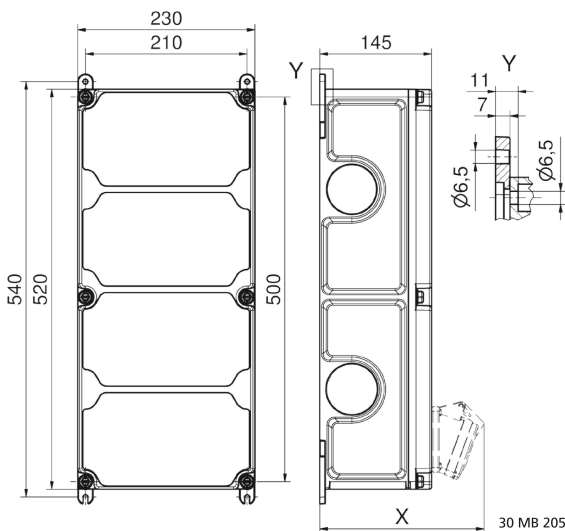

Logistikdaten	
Verpackungsart	Karton
Inhaltsmenge	1 ST
EAN	4024941206334
Länge	560 mm
Breite	270 mm
Höhe	255 mm
Gewicht	6,439 kg
Volumen	38.556 ccm

Tiefenmaß/ depth X (mm)

Bezeichnung/ with	IP44	IP67
OTC-Klappe/ OTC operating window	180	180
Schutzk. Steckdose/domestic socket	162	205
CEE 16A 3p	200	200
CEE 16A 4p	204	202
CEE 16A 5p	207	205
CEE 32A 3p/4p	211	213
CEE 32A 5p	213	214
CEE 63A 3p/4p/5p	229	231