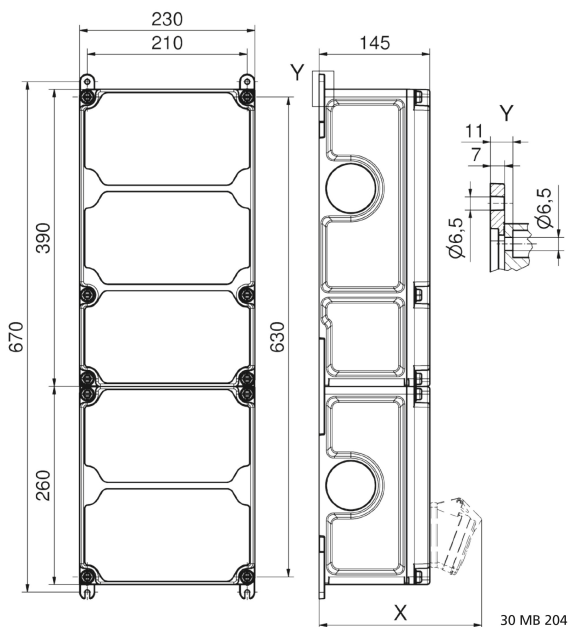

## Wandverteiler Kunststoff - VARIABOX - XXL

Artikelbeschreibung	
BALS-Art.-Nr	89123
EAN	4024941206556
Produktgruppe	VARIABOX
Gehäuse	hochwertiges, schlagfestes Kunststoffgehäuse (PBT) plombierbar, mit Außen und Innenbefestigung, Oberteil gerade und seitlich anscharniert, Absicherung auf vorziehbarer Tragschiene montiert, Deckelschrauben unverlierbar, Absicherungselemente angeordnet unter durchsichtiger Betätigungsklappe mit bedienerfreundlicher OTC Mechanik (one touch close)

Artikelbeschreibung	
Bestückung	2 x Schutzkontaktsteckdose 16A 230V IP54 blau 1 x CEE-Steckdose 16A 400V 5p 6h IP44 geneigt 1 x CEE-Steckdose 32A 400V 5p 6h IP44 geneigt 1 x CEE-Steckdose 63A 400V 5p 6h IP44 geneigt
Absicherung/Schutzmaßnahme	2 x C-Automat 16A 1p 1 x C-Automat 16A 3p 1 x C-Automat 32A 3p 1 x Sicherungssockel D02 3p / Vorsicherung 1 x FI-Schalter 63/0,03A 4p / Gesamt
Leitungseinführung/Anschlussmöglichkeit	1 x M12, 1 x M20, 2 x M40 oben  1 x M12, 1 x M20, 2 x M40 unten  1 x Zählerklemmstein 5x25 mm <sup>2</sup> / Typ: C (Schleifleitung)
Zusätzliche Informationen	Anschlussfertig verdrahtet.
Vorschriften / Normen	DIN EN 61439
Schutzart	IP44
Gerätefarbe	Gehäuseoberteil grau RAL 7035, Gehäuseunterteil schwarz ähnlich RAL 9017
Geräte-Höhe	650mm
Geräte-Breite	230mm
Geräte-Tiefe	145mm
RDF-Faktor	0.71
Nennstrom InA	63

Logistikdaten	
Einzelgewicht	8.966 kg / Stück
Verpackungsart	Karton
Inhaltsmenge	1 ST
EAN	4024941206556
Länge	690 mm
Breite	270 mm
Höhe	255 mm
Gewicht	9.38 kg
Volumen	47'506.5 ccm

Tiefenmaß/ depth X (mm)