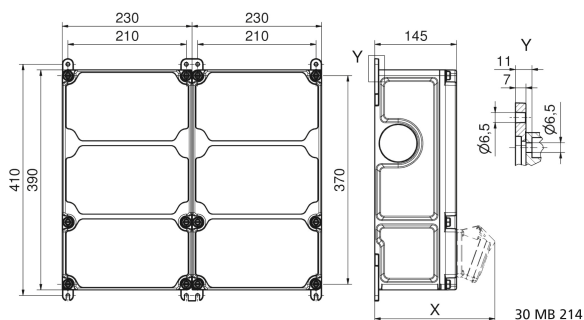

## Wandverteiler Kunststoff - VARIABOX - L Duo Plus

Artikelbeschreibung	
BALS-Art.-Nr	890864
EAN	4024941939096
Produktgruppe	VARIABOX - PLUS
Gehäuse	hochwertiges, schlagfestes Kunststoffgehäuse (PBT), hohe Chemikalienbeständigkeit, plombierbar, mit Außen und Innenbefestigung, Oberteil gerade und seitlich anscharniert, Absicherung auf vorziehbarer Tragschiene montiert, Deckelschrauben unverlierbar, Absicherungselemente angeordnet unter durchsichtiger Betätigungsklappe mit bedienerfreundlicher OTC Mechanik (one touch close)

Artikelbeschreibung	
Bestückung	6 x Schutzkontaktsteckdose 16A 230V IP54 blau 1 x CEE-Steckdose 16A 400V 5p 6h glv/Ni TE IP54 geneigt 1 x CEE-Steckdose 32A 400V 5p 6h glv/Ni TE IP54 geneigt 1 x CEE-Steckdose 63A 400V 5p 6h glv/Ni TE IP54 geneigt
Absicherung/Schutzmaßnahme	3 x Sicherungssockel D01 1p (jeweils 2 Schutzk. über 1 Automat geführt) 1 x Sicherungssockel D01 3p 1 x Sicherungssockel D02 3p 1 x FI-Schalter 63/0,03A 4p allstromsensitiv Typ B
Leitungseinführung/Anschlussmöglichkeit	1 x M12, 1 x M20, 2 x M40 oben  1 x M12, 1 x M20, 2 x M40 unten  1 x Zählerklemmstein 5x25 mm <sup>2</sup> / Typ: C (Schleifleitung)
Zusätzliche Informationen	Anschlussfertig verdrahtet.
Vorschriften / Normen	DIN EN 61439
Schutzart	IP54
Gerätefarbe	Gehäuseoberteil grau RAL 7035, Gehäuseunterteil schwarz ähnlich RAL 9017
Geräte-Höhe	390mm
Geräte-Breite	460mm
Geräte-Tiefe	145mm
RDF-Faktor	0.95

**Artikelbeschreibung**

Nennstrom InA	63
---------------	----

**Logistikdaten**

Einzelgewicht	9,912 kg / Stück
Verpackungsart	Karton
Inhaltsmenge	1 ST
EAN	4024941939096
Länge	800 mm
Breite	600 mm
Höhe	340 mm
Gewicht	11,262 kg
Volumen	163.200 ccm

**Tiefenmaß/ depth X (mm)**

Bezeichnung/ with	IP44	IP67
OTC-Klappe/ OTC operating window	180	180
Schutzk. Steckdose/domestic socket	162	205
CEE 16A 3p	200	200
CEE 16A 4p	204	202
CEE 16A 5p	207	205
CEE 32A 3p/4p	211	213
CEE 32A 5p	213	214
CEE 63A 3p/4p/5p	229	231