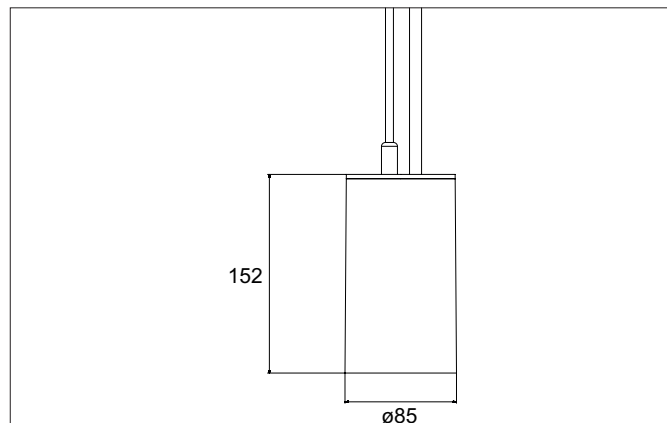

TRAXX MAXI LED-Pendelleuchte, schaltbar

Artikel-Nr. 88882163

Licht.
Für Generationen.

Ausschreibungstext

Runde LED-Pendelleuchte, schaltbar, Höhe 163 mm, für Pendelmontage. Pendellänge max. 1.500 mm Gewicht 0,914 kg, mit rotationssymmetrisch tief-breit-strahlender Lichtstärkeverteilung. Abdeckung Glas transparent. Bemessungslichtstrom 3.545 lm, Bemessungsleistung 1 x 28 W, Lichtfarbe warmweiß, ähnlichste Farbtemperatur (CCT) 3.000 K, allgemeiner Farbwiedergabeindex CRI > 90, Lebensdauer L80/B50 bei 25 °C: 50.000 h, Gehäusewerkstoff: Aluminium / Glas / Kunststoff, Farbe: struktursilber, zulässige Umgebungstemperatur (ta): -20 °C - +25 °C, Schutzklasse (EN 61140): I, Schutzart (DIN EN 60529): IP20. Mit elektronischem Betriebsgerät, schaltbar.

Artikeldaten	
Artikel-Nr.	88882163
GTIN	4251433979227
Serienname	TRAXX MAXI
Kurzbeschreibung	LED-Pendelleuchte, schaltbar
Material	Aluminium / Glas / Kunststoff
Farbe	silber
Ausführung der Oberfläche	struktur
Form	rund
Aufbauhöhe	163 mm
Nettogewicht	0,914 kg

TRAXX MAXI LED-Pendelleuchte, schaltbar

Artikel-Nr. 88882163

Licht.
Für Generationen.

Lichttechnik	
Farbtemperatur	3.000 K
Lichtfarbe	weiß
Lichtaustritt	direkt
Lichtstrom	3.545 lm
Systemeffizienz	127 lm/W
Farbtoleranz	McAdam-Step 3
Farbwiedergabe	CRI > 90
Reflektor	hochglänzend
Abstrahlwinkel	20°
Lichtverteilung	symmetrisch
Farbtemperatur einstellbar	Nein

Montagetechnik	
Montageart	Pendelmontage
Montageort	Deckenmontage
Verstellbarkeit	nicht verstellbar
Prüfzeichen	UKCA
Pendellänge max.	1.500 mm
Werkstoff der Abdeckung	Glas transparent
Geeignet für Durchgangsverdrahtung	Nein