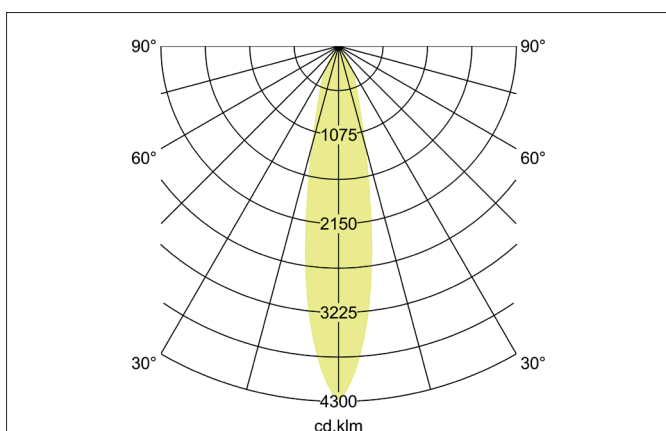

TRAXX MAXI LED-Pendelleuchte, schaltbar

Artikel-Nr. 88882163

Licht.
Für Generationen.

Ausschreibungstext

Runde LED-Pendelleuchte, schaltbar, Höhe 163 mm, für Pendelmontage. Pendellänge max. 1.500 mm Gewicht 0,914 kg, mit rotationssymmetrisch tief-breit-strahlender Lichtstärkeverteilung. Abdeckung Glas transparent. Bemessungslichtstrom 3.545 lm, Bemessungsleistung 1 x 28 W, Lichtfarbe warmweiß, ähnlichste Farbtemperatur (CCT) 3.000 K, allgemeiner Farbwiedergabeindex CRI > 90, Lebensdauer L80/B50 bei 25 °C: 50.000 h, Gehäusewerkstoff: Aluminium / Glas / Kunststoff, Farbe: struktursilber, zulässige Umgebungstemperatur (ta): -20 °C - +25 °C, Schutzklasse (EN 61140): I, Schutzart (DIN EN 60529): IP20. Mit elektronischem Betriebsgerät, schaltbar.

Artikeldaten	
Artikel-Nr.	88882163
GTIN	4251433979227
Serienname	TRAXX MAXI
Kurzbeschreibung	LED-Pendelleuchte, schaltbar
Material	Aluminium / Glas / Kunststoff
Farbe	silber
Ausführung der Oberfläche	struktur
Form	rund
Aufbauhöhe	163 mm
Nettogewicht	0,914 kg

TRAXX MAXI LED-Pendelleuchte, schaltbar

Artikel-Nr. 88882163

Licht.
Für Generationen.

Lichttechnik	
Farbtemperatur	3.000 K
Lichtfarbe	weiß
Lichtaustritt	direkt
Lichtstrom	3.545 lm
Systemeffizienz	127 lm/W
Farbtoleranz	McAdam-Step 3
Farbwiedergabe	CRI > 90
Reflektor	hochglänzend
Abstrahlwinkel	20°
Lichtverteilung	symmetrisch
Farbtemperatur einstellbar	Nein