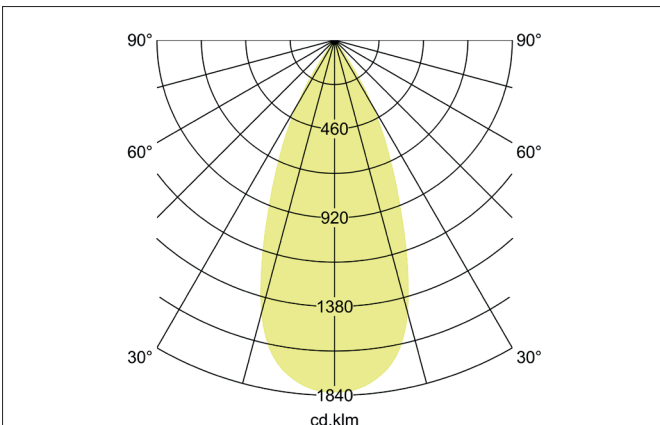

TRAXX MAXI LED-Pendelleuchte, DALI
 Artikel-Nr. 88884163DA

Licht.
 Für Generationen.

Ausschreibungstext
 Runde LED-Pendelleuchte, DALI, Höhe 163 mm, für Pendelmontage. Pendellänge max. 1.500 mm Gewicht 0,914 kg, mit rotationssymmetrisch tief-breit-strahlender Lichtstärkeverteilung. Abdeckung Glas transparent. Bemessungslichtstrom 3.710 lm, Bemessungsleistung 1 x 28 W, Lichtfarbe warmweiß, ähnlichste Farbtemperatur (CCT) 3.000 K, allgemeiner Farbwiedergabeindex CRI > 90, Lebensdauer L80/B50 bei 25 °C: 50.000 h, Gehäusewerkstoff: Aluminium / Glas / Kunststoff, Farbe: struktursilber, zulässige Umgebungstemperatur (ta): -20 °C - +25 °C, Schutzklasse (EN 61140): I, Schutzart (DIN EN 60529): IP20. Mit elektronischem Betriebsgerät, DALI dimmbar.