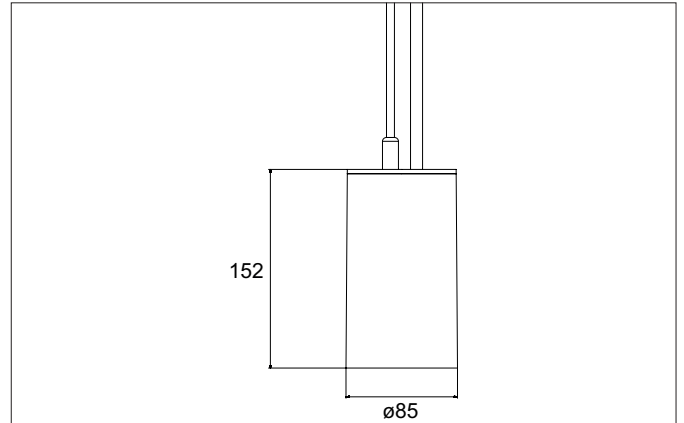

TRAXX MAXI LED-Pendelleuchte, DALI
 Artikel-Nr. 88884163DA

Licht.
 Für Generationen.

Ausschreibungstext
 Runde LED-Pendelleuchte, DALI, Höhe 163 mm, für Pendelmontage. Pendellänge max. 1.500 mm Gewicht 0,914 kg, mit rotationssymmetrisch tief-breit-strahlender Lichtstärkeverteilung. Abdeckung Glas transparent. Bemessungslichtstrom 3.710 lm, Bemessungsleistung 1 x 28 W, Lichtfarbe warmweiß, ähnlichste Farbtemperatur (CCT) 3.000 K, allgemeiner Farbwiedergabeindex CRI > 90, Lebensdauer L80/B50 bei 25 °C: 50.000 h, Gehäusewerkstoff: Aluminium / Glas / Kunststoff, Farbe: struktursilber, zulässige Umgebungstemperatur (ta): -20 °C - +25 °C, Schutzklasse (EN 61140): I, Schutzart (DIN EN 60529): IP20. Mit elektronischem Betriebsgerät, DALI dimmbar.

Artikeldaten	
Artikel-Nr.	88884163DA
GTIN	4251433995203
Serienname	TRAXX MAXI
Kurzbeschreibung	LED-Pendelleuchte, DALI
Material	Aluminium / Glas / Kunststoff
Farbe	silber
Ausführung der Oberfläche	struktur
Form	rund
Aufbauhöhe	163 mm
Nettogewicht	0,914 kg

TRAXX MAXI LED-Pendelleuchte, DALI

Artikel-Nr. 88884163DA

Licht.
Für Generationen.

Lichttechnik	
Farbtemperatur	3.000 K
Lichtfarbe	weiß
Lichtaustritt	direkt
Lichtstrom	3.710 lm
Systemeffizienz	132 lm/W
Farbtoleranz	McAdam-Step 3
Farbwiedergabe	CRI > 90
Reflektor	hochglänzend
Abstrahlwinkel	40°
Lichtverteilung	symmetrisch
Farbtemperatur einstellbar	Nein

Montagetechnik	
Montageart	Pendelmontage
Montageort	Deckenmontage
Verstellbarkeit	nicht verstellbar
Prüfzeichen	UKCA
Pendellänge max.	1.500 mm
Werkstoff der Abdeckung	Glas transparent
Geeignet für Durchgangsverdrahtung	Nein