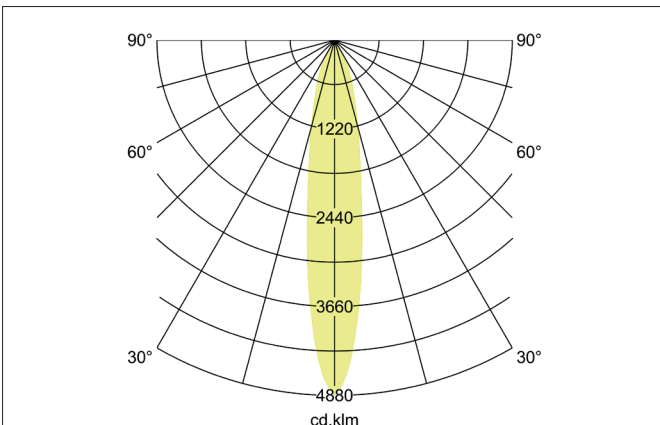

**TRAXX MINI LED-Pendelleuchte, schaltbar**  
 Artikel-Nr. 88862163

Licht.  
 Für Generationen.

**Ausschreibungstext**  
 Runde LED-Pendelleuchte, schaltbar, Höhe 133 mm, für Pendelmontage. Pendellänge max. 1.500 mm Gewicht 0,549 kg, mit rotationssymmetrisch tief-breit-strahlender Lichtstärkeverteilung. Abdeckung Glas transparent. Bemessungslichtstrom 1.791 lm, Bemessungsleistung 1 x 14,5 W, Lichtfarbe warmweiß, ähnlichste Farbtemperatur (CCT) 3.000 K, allgemeiner Farbwiedergabeindex CRI > 90, Lebensdauer L80/B50 bei 25 °C: 50.000 h, Gehäusewerkstoff: Aluminium / Glas / Kunststoff, Farbe: struktursilber, zulässige Umgebungstemperatur (ta): -20 °C - +25 °C, Schutzklasse (EN 61140): I, Schutzart (DIN EN 60529): IP20. Mit elektronischem Betriebsgerät, schaltbar.

Artikeldaten	
Artikel-Nr.	88862163
GTIN	4251433975885
Serienname	TRAXX MINI
Kurzbeschreibung	LED-Pendelleuchte, schaltbar
Material	Aluminium / Glas / Kunststoff
Farbe	silber
Ausführung der Oberfläche	struktur
Form	rund
Aufbauhöhe	133 mm
Nettogewicht	0,549 kg

**TRAXX MINI LED-Pendelleuchte, schaltbar**

Artikel-Nr. 88862163

Licht.  
Für Generationen.

Lichttechnik	
Farbtemperatur	3.000 K
Lichtfarbe	weiß
Lichtaustritt	direkt
Lichtstrom	1.791 lm
Systemeffizienz	124 lm/W
Farbtoleranz	McAdam-Step 3
Farbwiedergabe	CRI > 90
Reflektor	hochglänzend
Abstrahlwinkel	20°
Lichtverteilung	symmetrisch
Farbtemperatur einstellbar	Nein