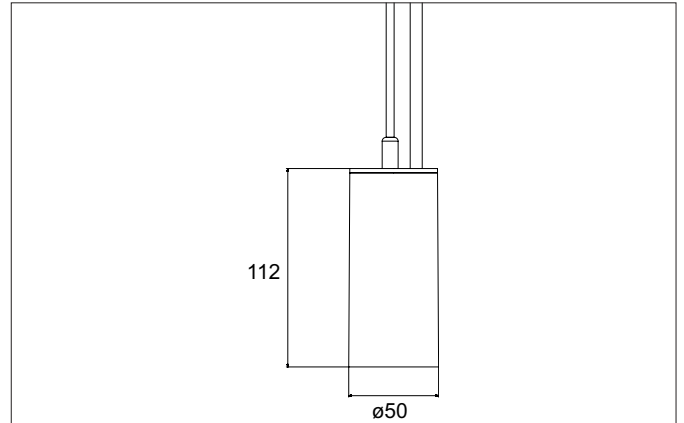

**TRAXX MINI LED-Pendelleuchte, schaltbar**  
 Artikel-Nr. 88862163

Licht.  
 Für Generationen.

**Ausschreibungstext**  
 Runde LED-Pendelleuchte, schaltbar, Höhe 133 mm, für Pendelmontage. Pendellänge max. 1.500 mm Gewicht 0,549 kg, mit rotationssymmetrisch tief-breit-strahlender Lichtstärkeverteilung. Abdeckung Glas transparent. Bemessungslichtstrom 1.791 lm, Bemessungsleistung 1 x 14,5 W, Lichtfarbe warmweiß, ähnlichste Farbtemperatur (CCT) 3.000 K, allgemeiner Farbwiedergabeindex CRI > 90, Lebensdauer L80/B50 bei 25 °C: 50.000 h, Gehäusewerkstoff: Aluminium / Glas / Kunststoff, Farbe: struktursilber, zulässige Umgebungstemperatur (ta): -20 °C - +25 °C, Schutzklasse (EN 61140): I, Schutzart (DIN EN 60529): IP20. Mit elektronischem Betriebsgerät, schaltbar.

Artikeldaten	
Artikel-Nr.	88862163
GTIN	4251433975885
Serienname	TRAXX MINI
Kurzbeschreibung	LED-Pendelleuchte, schaltbar
Material	Aluminium / Glas / Kunststoff
Farbe	silber
Ausführung der Oberfläche	struktur
Form	rund
Aufbauhöhe	133 mm
Nettogewicht	0,549 kg

**TRAXX MINI LED-Pendelleuchte, schaltbar**

Artikel-Nr. 88862163

Licht.  
Für Generationen.

Lichttechnik	
Farbtemperatur	3.000 K
Lichtfarbe	weiß
Lichtaustritt	direkt
Lichtstrom	1.791 lm
Systemeffizienz	124 lm/W
Farbtoleranz	McAdam-Step 3
Farbwiedergabe	CRI > 90
Reflektor	hochglänzend
Abstrahlwinkel	20°
Lichtverteilung	symmetrisch
Farbtemperatur einstellbar	Nein

Montagetechnik	
Montageart	Pendelmontage
Montageort	Deckenmontage
Verstellbarkeit	nicht verstellbar
Prüfzeichen	UKCA
Pendellänge max.	1.500 mm
Werkstoff der Abdeckung	Glas transparent
Geeignet für Durchgangsverdrahtung	Nein