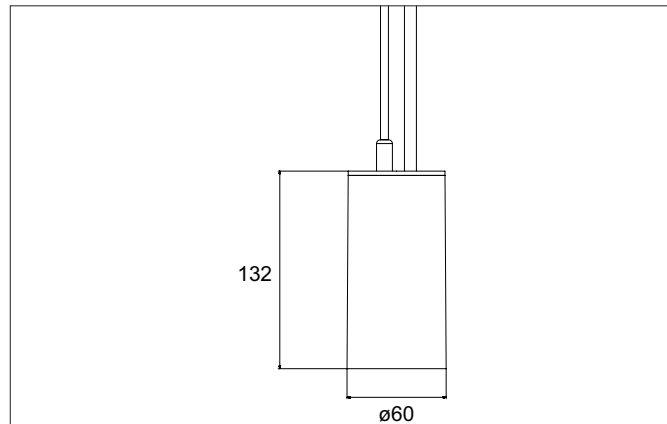

TRAXX MIDI LED-Pendelleuchte, schaltbar

Artikel-Nr. 88873163

Licht.
Für Generationen.

Ausschreibungstext
 Runde LED-Pendelleuchte, schaltbar, Höhe 153 mm, für Pendelmontage. Pendellänge max. 1.500 mm Gewicht 0,549 kg, mit rotationssymmetrisch tief-breit-strahlender Lichtstärkeverteilung. Abdeckung Glas transparent. Bemessungslichtstrom 2.408 lm, Bemessungsleistung 1 x 20 W, Lichtfarbe warmweiß, ähnlichste Farbtemperatur (CCT) 3.000 K, allgemeiner Farbwiedergabeindex CRI > 90, Lebensdauer L80/B50 bei 25 °C: 50.000 h, Gehäusewerkstoff: Aluminium, Farbe: struktursilber, zulässige Umgebungstemperatur (ta): -20 °C - +25 °C, Schutzklasse (EN 61140): I, Schutzart (DIN EN 60529): IP20. Mit elektronischem Betriebsgerät, schaltbar.

Artikeldaten	
Artikel-Nr.	88873163
GTIN	4251433975892
Serienname	TRAXX MIDI
Kurzbeschreibung	LED-Pendelleuchte, schaltbar
Material	Aluminium
Farbe	silber
Ausführung der Oberfläche	struktur
Form	rund
Aufbauhöhe	153 mm
Nettogewicht	0,549 kg

Montagetechnik	
Montageart	Pendelmontage
Montageort	Deckenmontage
Verstellbarkeit	nicht verstellbar
Prüfzeichen	UKCA
Pendellänge max.	1.500 mm
Werkstoff der Abdeckung	Glas transparent
Geeignet für Durchgangsverdrahtung	Nein