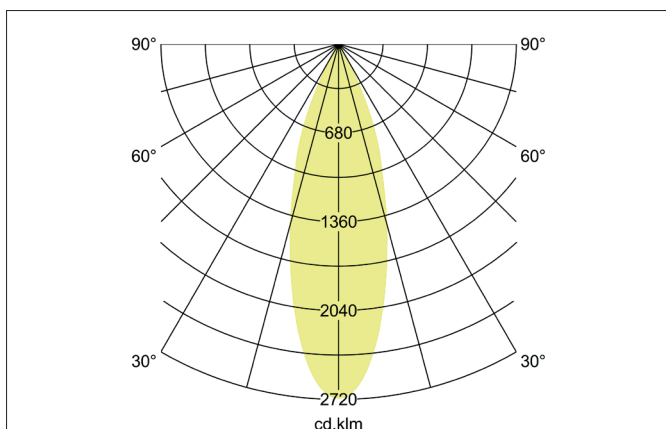

TRAXX MIDI LED-Pendelleuchte, schaltbar

Artikel-Nr. 88873163

Licht.
Für Generationen.

Ausschreibungstext
 Runde LED-Pendelleuchte, schaltbar, Höhe 153 mm, für Pendelmontage. Pendellänge max. 1.500 mm Gewicht 0,549 kg, mit rotationssymmetrisch tief-breit-strahlender Lichtstärkeverteilung. Abdeckung Glas transparent. Bemessungslichtstrom 2.408 lm, Bemessungsleistung 1 x 20 W, Lichtfarbe warmweiß, ähnlichste Farbtemperatur (CCT) 3.000 K, allgemeiner Farbwiedergabeindex CRI > 90, Lebensdauer L80/B50 bei 25 °C: 50.000 h, Gehäusewerkstoff: Aluminium, Farbe: struktursilber, zulässige Umgebungstemperatur (ta): -20 °C - +25 °C, Schutzklasse (EN 61140): I, Schutzart (DIN EN 60529): IP20. Mit elektronischem Betriebsgerät, schaltbar.