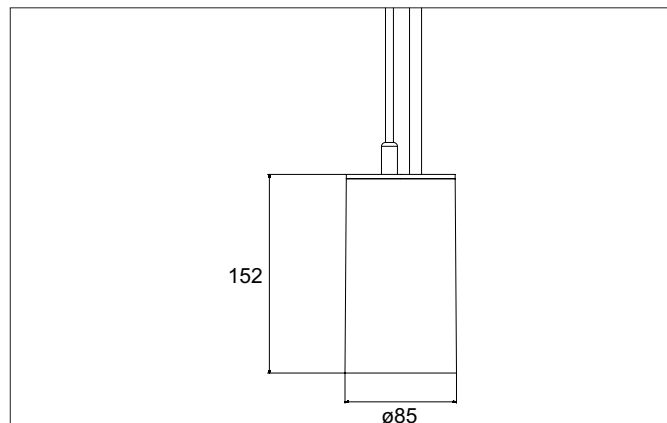

TRAXX MAXI LED-Pendelleuchte, DALI

Artikel-Nr. 88883163DA

Licht.
Für Generationen.

Ausschreibungstext

Runde LED-Pendelleuchte, DALI, Höhe 163 mm, für Pendelmontage. Pendellänge max. 1.500 mm Gewicht 0,914 kg, mit rotationssymmetrisch tief-breit-strahlender Lichtstärkeverteilung. Abdeckung Glas transparent. Bemessungslichtstrom 3.559 lm, Bemessungsleistung 1 x 28 W, Lichtfarbe warmweiß, ähnlichste Farbtemperatur (CCT) 3.000 K, allgemeiner Farbwiedergabeindex CRI > 90, Lebensdauer L80/B50 bei 25 °C: 50.000 h, Gehäusewerkstoff: Aluminium / Glas / Kunststoff, Farbe: struktursilber, zulässige Umgebungstemperatur (ta): -20 °C - +25 °C, Schutzklasse (EN 61140): I, Schutzart (DIN EN 60529): IP20. Mit elektronischem Betriebsgerät, DALI dimmbar.

Artikeldaten	
Artikel-Nr.	88883163DA
GTIN	4251433995111
Serienname	TRAXX MAXI
Kurzbeschreibung	LED-Pendelleuchte, DALI
Material	Aluminium / Glas / Kunststoff
Farbe	silber
Ausführung der Oberfläche	struktur
Form	rund
Aufbauhöhe	163 mm
Nettogewicht	0,914 kg

TRAXX MAXI LED-Pendelleuchte, DALI

Artikel-Nr. 88883163DA

Licht.
Für Generationen.

Lichttechnik	
Farbtemperatur	3.000 K
Lichtfarbe	weiß
Lichtaustritt	direkt
Lichtstrom	3.559 lm
Systemeffizienz	127 lm/W
Farbtoleranz	McAdam-Step 3
Farbwiedergabe	CRI > 90
Reflektor	hochglänzend
Abstrahlwinkel	30°
Lichtverteilung	symmetrisch
Farbtemperatur einstellbar	Nein

Montagetechnik	
Montageart	Pendelmontage
Montageort	Deckenmontage
Verstellbarkeit	nicht verstellbar
Prüfzeichen	UKCA
Pendellänge max.	1.500 mm
Werkstoff der Abdeckung	Glas transparent
Geeignet für Durchgangsverdrahtung	Nein