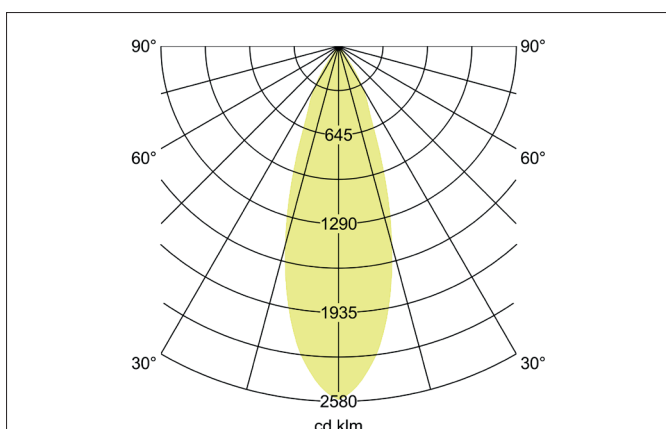

TRAXX MAXI LED-Pendelleuchte, DALI

Artikel-Nr. 88883163DA

Licht.
Für Generationen.

Ausschreibungstext

Runde LED-Pendelleuchte, DALI, Höhe 163 mm, für Pendelmontage. Pendellänge max. 1.500 mm Gewicht 0,914 kg, mit rotationssymmetrisch tief-breit-strahlender Lichtstärkeverteilung. Abdeckung Glas transparent. Bemessungslichtstrom 3.559 lm, Bemessungsleistung 1 x 28 W, Lichtfarbe warmweiß, ähnlichste Farbtemperatur (CCT) 3.000 K, allgemeiner Farbwiedergabeindex CRI > 90, Lebensdauer L80/B50 bei 25 °C: 50.000 h, Gehäusewerkstoff: Aluminium / Glas / Kunststoff, Farbe: struktursilber, zulässige Umgebungstemperatur (ta): -20 °C - +25 °C, Schutzklasse (EN 61140): I, Schutzart (DIN EN 60529): IP20. Mit elektronischem Betriebsgerät, DALI dimmbar.

Artikeldaten	
Artikel-Nr.	88883163DA
GTIN	4251433995111
Serienname	TRAXX MAXI
Kurzbeschreibung	LED-Pendelleuchte, DALI
Material	Aluminium / Glas / Kunststoff
Farbe	silber
Ausführung der Oberfläche	struktur
Form	rund
Aufbauhöhe	163 mm
Nettogewicht	0,914 kg

TRAXX MAXI LED-Pendelleuchte, DALI

Artikel-Nr. 88883163DA

Licht.
Für Generationen.

Lichttechnik	
Farbtemperatur	3.000 K
Lichtfarbe	weiß
Lichtaustritt	direkt
Lichtstrom	3.559 lm
Systemeffizienz	127 lm/W
Farbtoleranz	McAdam-Step 3
Farbwiedergabe	CRI > 90
Reflektor	hochglänzend
Abstrahlwinkel	30°
Lichtverteilung	symmetrisch
Farbtemperatur einstellbar	Nein