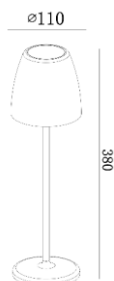

Abmessungsskizze

Empfehlung für die Entsorgung der Leuchte

<http://www.megatron-licht.eu>