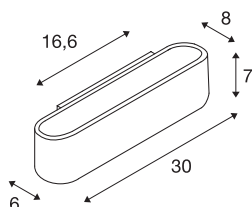

## OSSA 300

Wandleuchte, QT-DE12, oval, up/down, schwarz, L/B/H 30/8/6,5 cm, max. 120W

Die Wandleuchte OSSA 300 setzt durch ihre Formgebung einen starken, modernen Designakzent, der durch die Illuminationseigenschaften des zum Einsatz gebrachten R7s Halogenstabes unterstrichen wird. Vorbereitet für die Wandaufbaumontage ist die OSSA 300 R7s, verfügbar in mehreren Gehäusefarbe, fertig für den direkten Anschluss an 230V Netzspannung.

## TECHNISCHE DATEN

Art. Nr.:	151410
Fassung	R7s 118mm
Leuchtmittel	QT-DE12
Anzahl Fassungen	1
Leuchtmittel inklusive	Nein
Primäre Nennspannung	220-240V ~50/60Hz mA/V
Breite	30 cm
Höhe	6.5 cm
Tiefe	8 cm
Nettogewicht	0.95 kg
Bruttogewicht	1.164 kg
IP Code	IP 20
Schutzklasse	I
Montage	Aufbau
Montagedetails	Wand
Wattage	120 W
Farbe	schwarz
UGR ≤	23
BIG WHITE Seite	202