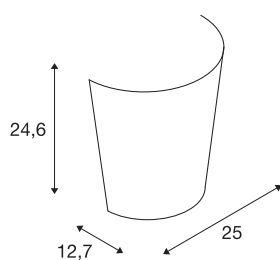

## BASKET

Wandleuchte, A60, Glas satiniert, max. 60W

Klassisch elegante Wandaufbauleuchte. Das Design der BASKET Leuchte beschreibt einen satinierten Glasschirm welcher die Fassung samt Montageplatte umfasst und so vor dem Betrachter verbirgt. Dadurch erscheint die Leuchte als alleinstehender Glas Korb. Als Fassung wurde eine E27 Fassung gewählt, somit kann der Anschluss direkt an 230V Netzspannung erfolgen. Des Weiteren ergibt sich dadurch die Möglichkeit Energiespar- sowie als auch LED Leuchtmittel in der Leuchte zu betreiben.

## TECHNISCHE DATEN

Art. Nr.:	151591
Fassung	E27
Anzahl Fassungen	1
Primäre Nennspannung	220-240V ~50/60Hz mA/V
Breite	25 cm
Höhe	24.6 cm
Tiefe	12.7 cm
Nettogewicht	1.1 kg
Bruttogewicht	1.417 kg
IP Code	IP 20
Schutzklasse	I
Montage	Aufbau
Montagedetails	Wand
Wattage	60 W
Farbe	weiß
BIG WHITE Seite	211