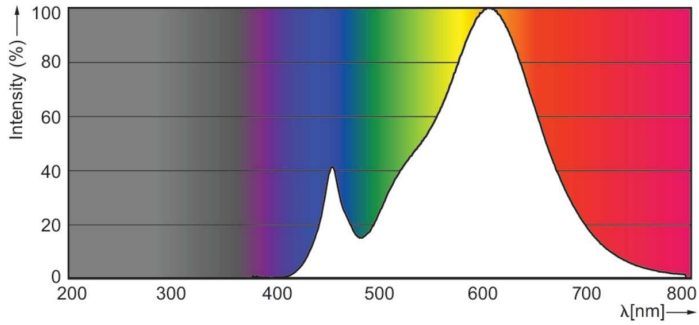

CorePro GLASS LED Kerzen- und Tropfenformlampen

Photometrische Daten

Spectral Power Distribution Colour - CorePro LEDCandleND4.3-40W E14 827B35FRG