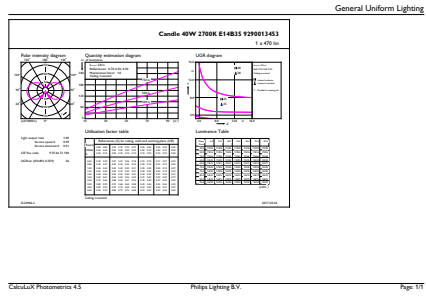

Produkt Daten

Allgemeine Informationen	
Sockel	E14
Nennlebensdauer	15.000 Stunde(n)
Schaltzyklus	20.000
Beleuchtungstechnologie	LED
Referenz für Lichtstrommessung	Sphere

Lichttechnische Daten	
Farbcode	827 [CCT of 2700K]
Lichtstrom	470 lm
Nennlichtausbeute (Nom)	109,00 lm/W
Lichtfarbe	Warmweiß (WW)
Ähnlichste Farbtemperatur (Nom)	2700 K
Farbkonsistenz	<6
Farbwiedergabeindex (CRI)	80

Aufwärmzeit bis 60 % Licht	0,5 s
Leistungsfaktor (Bruchteil)	0,5
Spannung (Nom)	220-240 V
Temperatur	
Gehäusetemperatur (Nom)	55 °C
Lichtregelung und Dimmen	
Dimmbar	Nein
Mechanik und Gehäuse	
Kolbenausführung	Matt
Kolbenform	B35
Genehmigung und Anwendung	
Energieeffizienzklasse	F
Energieverbrauch kWh/1.000 Std.	5 kWh
EPREL Registrierungsnummer	387382
CE-Zeichen	Ja
EU RoHS-konform	Ja
EyeComfort	Ja

Abmessungsskizzen

Product	D	C
CorePro LEDCandleND4.3-40W E14 827B35FRG	35 mm	97 mm

CorePro GLASS LED Kerzen- und Tropfenformlampen

Photometrische Daten

Spectral Power Distribution Colour - CorePro LEDCandleND4.3-40W E14 827B35FRG