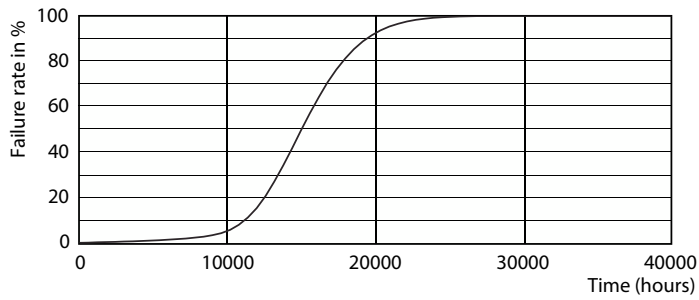

Lebensdauer

Life Expectancy Diagram