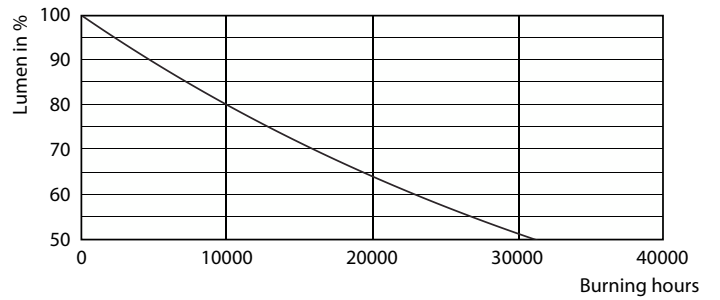

Lumen Maintenance Diagram - CorePro LEDCandleND4.3-40W E14 827B35FRG