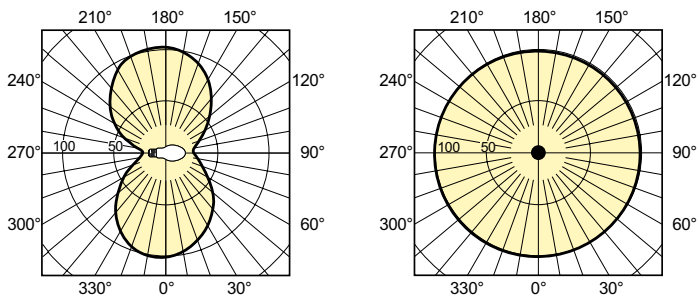

MASTER SON PIA Plus

EPREL Registrierungsnummer	473312
Produktdaten	
Bestell-Produktname	MASTER SON PIA Plus 70W E27
Gesamtbezeichnung des Produkts	MASTER SON PIA Plus 70W E27
Gesamt-Produktcode	871829118040100
Bestellcode	18040100
Material-Nr. (12NC)	928061009835

Anzahl pro Verpackung	1
Nettogewicht (Einzelteil)	0,055 kg
EAN/UPC – Produkt/Kiste	8718291180401
Zähler – Pakete pro Außenkarton	24
EAN Umverpackung	8718291180418

Abmessungsskizzen

Product	D (max)	C (max)
MASTER SON PIA Plus 70W E27	71 mm	156 mm

Photometrische Daten

Light Distribution Diagram - MASTER SON PIA Plus 70W E27