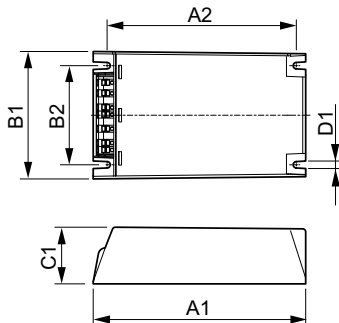

Product	D1	C1	A1	A2	B1	B2
HID-DV PROG Xt 100 SON Q 208-277V	4,5 mm	40,0 mm	150,0 mm	133,6 mm	90,0 mm	70,0 mm