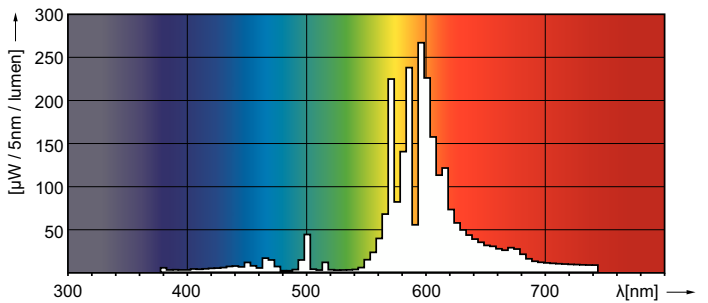

Photometrische Daten

Light Distribution Diagram - MST SON-T APIA Plus Xtra 70W E27 1SL/12

Spectral Power Distribution Colour - MST SON-T APIA Plus Xtra 70W E27 1SL/12