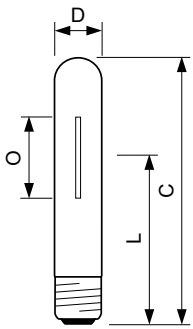

Produkt Daten

Allgemeine Informationen		Bogenlänge O (Nom)		42 mm
Socket	E27	Betrieb und Elektrik		
Betriebsstellung	UNIVERSAL [Beliebig oder universal (U)]	Systemleistung	75,0 W	
Referenz für Lichtstrommessung	Sphere	Spannung (Nom)	92 V	
Lebensdauer bis 50 % Ausfall (Nom.)	40.000 Stunde(n)	Lichtregelung und Dimmen		
Lichttechnische Daten		Dimmbar	Ja	
Farbcode	- [Not Specified]	Mechanik und Gehäuse		
Lichtstrom	7.200 lm	Kolbenausführung	Klar	
Nennlichtausbeute (Nom)	96 lm/W	Kolbenform	T35	
Farbkoordinate X (Nom)	0,54			
Farbkoordinate Y (nom.)	0,42			
Ähnlichste Farbtemperatur (Nom)	1900 K			
Farbwiedergabeindex (CRI)	-			

Abmessungsskizzen

Product	D (max)	O	L	C (max)
MST SON-T APIA Plus Xtra 70W E27 1SL/12	36 mm	42 mm	102 mm	156 mm

Photometrische Daten

Light Distribution Diagram - MST SON-T APIA Plus Xtra 70W E27 1SL/12

Spectral Power Distribution Colour - MST SON-T APIA Plus Xtra 70W E27 1SL/12