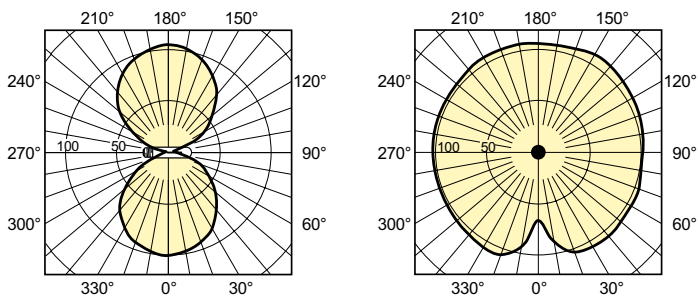

Produkt Daten

Allgemeine Informationen		Bogenlänge O (Nom)		42 mm
Socket	E27	Betrieb und Elektrik		
Betriebsstellung	UNIVERSAL [Beliebig oder universal (U)]	Systemleistung	75,0 W	
Referenz für Lichtstrommessung	Sphere	Spannung (Nom)	92 V	
Lebensdauer bis 50 % Ausfall (Nom.)	40.000 Stunde(n)	Lichtregelung und Dimmen		
Lichttechnische Daten		Dimmbar	Ja	
Farbcode	- [Not Specified]	Mechanik und Gehäuse		
Lichtstrom	7.200 lm	Kolbenausführung	Klar	
Nennlichtausbeute (Nom)	96 lm/W	Kolbenform	T35	
Farbkoordinate X (Nom)	0,54			
Farbkoordinate Y (nom.)	0,42			
Ähnlichste Farbtemperatur (Nom)	1900 K			
Farbwiedergabeindex (CRI)	-			

Abmessungsskizzen

Product	D (max)	O	L	C (max)
MST SON-T APIA Plus Xtra 70W E27 1SL/12	36 mm	42 mm	102 mm	156 mm

Photometrische Daten

Light Distribution Diagram - MST SON-T APIA Plus Xtra 70W E27 1SL/12

Spectral Power Distribution Colour - MST SON-T APIA Plus Xtra 70W E27 1SL/12