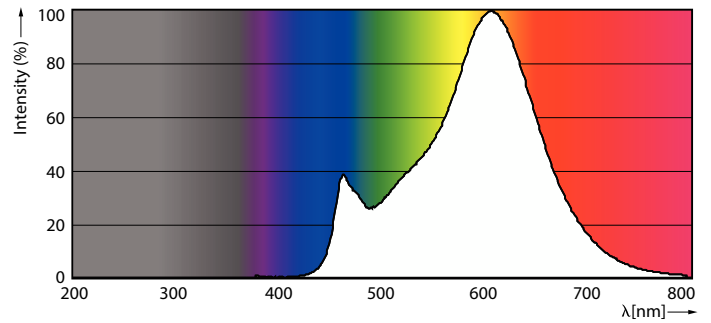

Spectral Power Distribution Colour - CorePro LEDLusterND6.5-60W P45 E14827CLG

General uniform lighting - CorePro LEDLusterND6.5-60W P45 E14827CLG