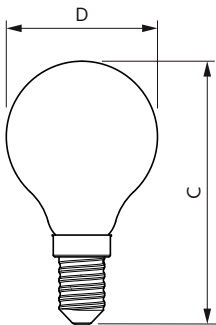

Abmessungsskizzen

Product	D	C
CorePro LEDLusterND6.5-60W P45 E14827CLG	45 mm	80 mm

CorePro GLASS LED Kerzen- und Tropfenformlampen

Photometrische Daten

Light Distribution Diagram - CorePro LEDLusterND6.5-60W P45 E14827CLG