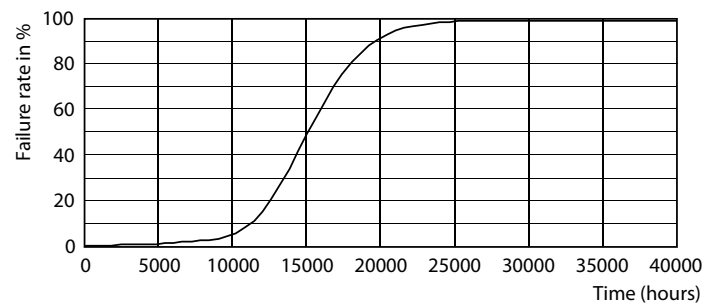

Life Expectancy Diagram