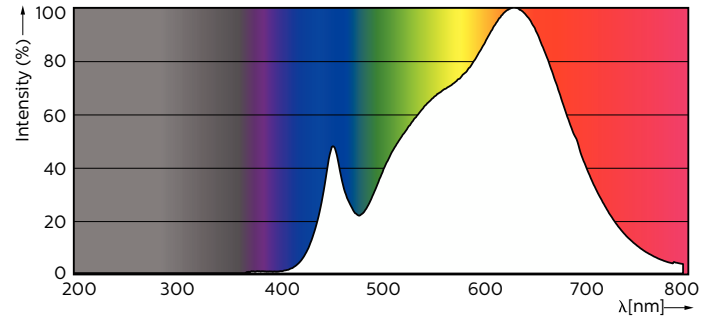

MASTER LEDspot GU10 ExpertColor

Photometrische Daten

Accent Lighting Spots - MAS LED ExpertColor 5.5-50W GU10 930 36D

Spectral Power Distribution Colour - MAS LED ExpertColor 5.5-50W GU10 930 36D