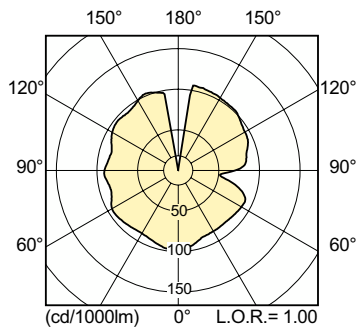

Photometrische Daten

Light Distribution Diagram - MASTER CityWh CDO-ET Plus 70W/828 E27