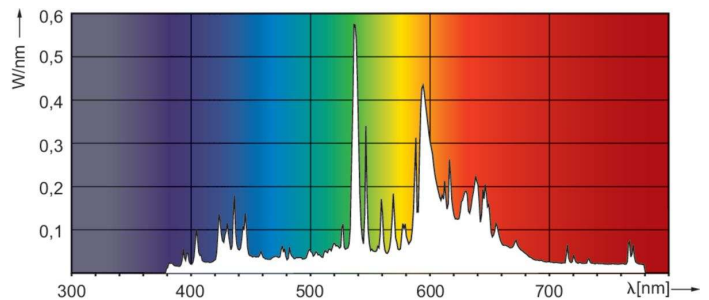

Produkt Daten

Allgemeine Informationen	
Socket	E27
Betriebsstellung	UNIVERSAL [Beliebig oder universal (U)]
Referenz für Lichtstrommessung	Sphere
Lebensdauer bis 50 % Ausfall (Nom.)	27.000 Stunde(n)

Lichttechnische Daten	
Farbcode	828 [CCT of 2800K]
Lichtstrom	7.030 lm
Nennlichtausbeute (Nom)	99 lm/W
Lichtfarbe	Warmweiß (WW)
Farbkoordinate X (Nom)	0,447
Farbkoordinate Y (nom.)	0,4
Ähnlichste Farbtemperatur (Nom)	2800 K
Farbwiedergabeindex (CRI)	84

Photometrische Daten

Light Distribution Diagram - MASTER CityWh CDO-ET Plus 70W/828 E27

Spectral Power Distribution Colour - MASTER CityWh CDO-ET Plus 70W/828 E27

MASTER CityWhite CDO-ET Plus

Lebensdauer

Lumen Maintenance Diagram - MASTER CityWh CDO-ET Plus 70W/828 E27