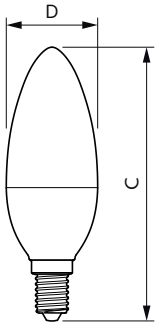

Bestellcode	31296800
-------------	----------

Material-Nr. (12NC)	929002972502
---------------------	--------------

Anzahl pro Verpackung	1
-----------------------	---

Nettogewicht (Einzelteil)	0,053 kg
---------------------------	----------

Abmessungsskizzen

Product	D	C
CorePro candle ND 7-60W E14 827 B38 FR	38 mm	114 mm

CorePro LED Kerzen-und Tropfenlampenform

Photometrische Daten

Light Distribution Diagram - CorePro candle ND 7-60W E14 827 B38 FR