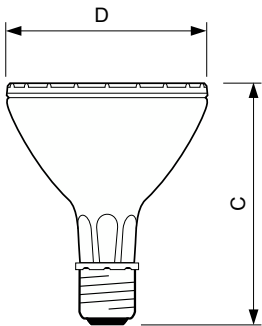

## Mechanik und Gehäuse

Kolbenausführung	Klar
Kolbenform	PAR30L

## Abmessungsskizzen

Product	D (max)	C (max)
MC CDM-R Elite 70W/930 E27 PAR30L 30D	97 mm	123 mm