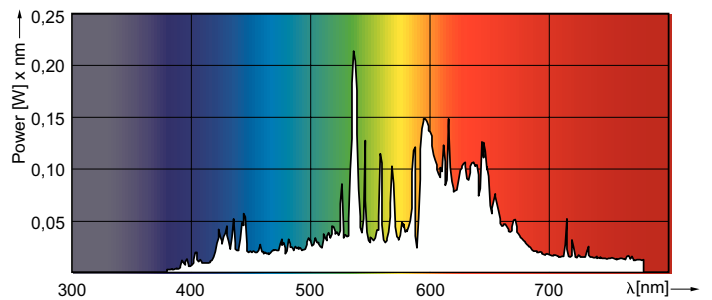

Spectral Power Distribution Colour - MC CDM-R Elite 70W/930 E27 PAR30L 30D