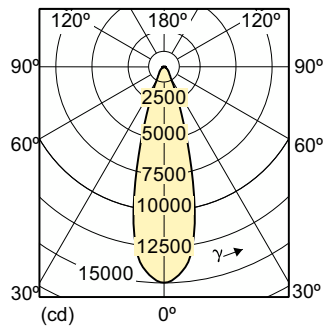

Photometrische Daten

Light Distribution Diagram - MC CDM-R Elite 70W/930 E27 PAR30L 30D