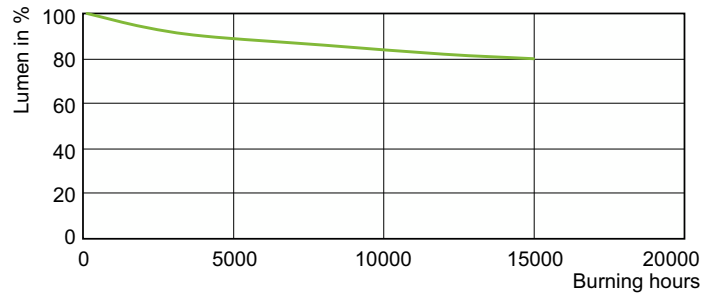

MASTERC colour CDM-R Elite

Lebensdauer

LDLE_CDM-R-E_930_PAR30L-Life expectancy diagram

Lumen Maintenance Diagram - MC CDM-R Elite 70W/930 E27 PAR30L 30D