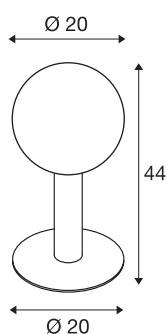

GLOO PURE 44 Pole

Outdoor Stehleuchte, E27, anthrazit, IP44

Die Standleuchte GLOO PURE besteht aus einem lackierten Aluminiumrohr welches in einer satinierten Echtlaskugel endet. Ausgestattet mit einer E27 Fassung können sowohl Energiespar- als auch LED Leuchtmittel verwendet werden. Durch Schutzart IP44 ist Sie für den Außenbereich geeignet. Die GLOO PURE Serie beinhaltet des Weiteren Wand- sowie Standleuchten und ist somit universell einsetzbar. Optional ist ein Erdspieß sowie eine Verbindungsbox zum sicheren, elektrischem Anschluss im runden Leuchtschaft verfügbar. Der Anschluss erfolgt jeweils an 230V Netzspannung.

TECHNISCHE DATEN

Art. Nr.:	1002000
Fassung	E27
Anzahl Fassungen	1
Primäre Nennspannung	220-240V ~50/60Hz mA/V
Höhe	44 cm
Durchmesser	20 cm
Nettogewicht	1.429 kg
Bruttogewicht	2.331 kg
IP Code	IP 44
Schutzklasse	I
Schlagfestigkeitsklasse	IK02
Schlagfestigkeit	0,2 Joule
Montage	Aufbau
Montagedetails	Boden
Wattage	23 W
Farbe	anthrazit
BIG WHITE Seite	545

Leuchtmittlempfehlung

1005289	T38 E27 , LED Leuchtmittel weiß 8W 3000K CRI90 240°
1005307	T45 E27 , LED Leuchtmittel weiß 13,5W 3000K CRI90 240°

Zubehör

228730	VERBINDUNGSBOX , 3-polig, IP68
231234	ERDSPIESS , für ROX ACRYL POLE, SQUARE POLE und GLOO PURE Standleuchte, Stahl verzinkt