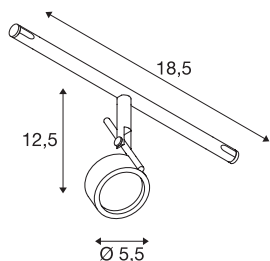

SALUNA

Seilleuchte für TENSEO Niedervolt-Seilsystem, QR-C51, weiß

Aus Stahl bestehender, dreh- und schwenkbarer Strahler SALUNA für das Niedervolt Seilsystem. Durch den verbauten G5,3 Sockel ist der Strahler für Halogen- sowie LED-Leuchtmittel geeignet. Der maximal compatible Seilabstand beträgt 15,5 cm.

TECHNISCHE DATEN

Art. Nr.:	139131
Fassung	GX5,3
Leuchtmittel	QR-C51
Anzahl Fassungen	1
Leuchtmittel inklusive	Nein
Anzahl unterschiedliche Lichtauslässe	1
Primäre Nennspannung	12V ~50Hz mA/V
Schwenkbereich	90 °
Horizontaler Drehbereich	350 °
Breite	18.5 cm
Höhe	12.5 cm
Durchmesser	5.5 cm
Nettogewicht	0.215 kg
Bruttogewicht	0.312 kg
IP Code	IP 20
Schutzklasse	III
Montage	Aufbau
Montagedetails	Decke, Schiene Decke
Wattage	35 W
Farbe	weiß
BIG WHITE Seite	503

Leuchtmittlempfehlung

1001574	Philips Master LED Spot , MR16, 5W, 2700K, 36°, dimmbar
1001575	Philips Master LED MR16 5W , 3000K 36°