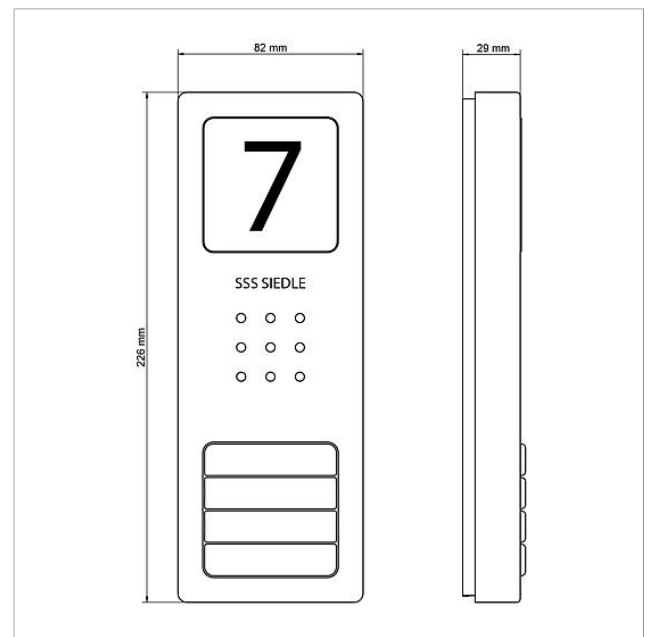

Zeichnungen / Montage