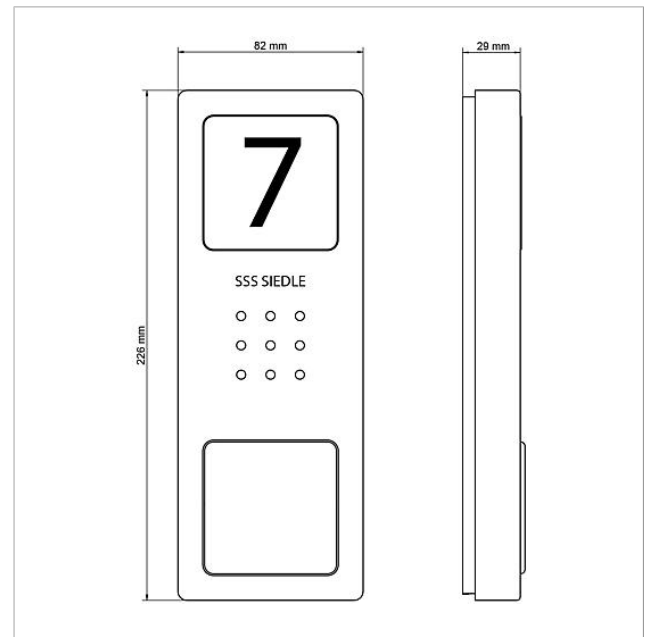

Audio-Türstation Siedle
Compact
CA 812-1 E

210008748-00

Produktbeschreibung

Audio-Türstation Siedle Compact Ersatzgerät für die Türstation des SET CA 812-1 E.

Technische Daten

Kontaktart:	2 Schließer 15 V AC, 30 V DC, 2 A
Schutzart:	IP 54
Umgebungstemperatur:	-20 °C bis +55 °C
Abmessungen (mm) B x H x T:	82 x 226 x 29

Artikelinformationen

Artikel-Bezeichnung	Artikelbeschreibung	Farbe/Material	KG Artikel-Nr.
CA 812-1 E	Audio-Türstation Siedle Compact	Edelstahl gebürstet	E 210008748-00

Ersatzteile

Artikel-Bezeichnung	Artikelbeschreibung	Farbe/Material	KG	Artikel-Nr.
CA 812-..., BCV/BCVU/CA/CAU/CV/CVU/ STA/STV 850-...	Lautsprecher	Sonstiges	E	200029867-00
CA 812-..., CA/CAU 850-...	Schrifteinlage für Infoschild	Weiß	E	200029872-00
CA 812-..., CA/CAU/CVU 850-..., CV 850-x-03, -04	Mikrofon	Sonstiges	E	200029868-00
CA 812-..., CA/CV 850-..., BCV 850-...	Siedle Schraubendreher	Sonstiges	E	200029931-00
CA 812-1, CA 850-1 E	Gehäuse-Oberteil	Edelstahl gebürstet	E	210008751-00
CA 812-1, CA/CAU 850-1, BCV/BCVU/ CV/CVU 850-1-...	Namensschild-Oberteil	Glasklar	E	200029864-00
CA 812-1, CA/CAU 850-1, BCV/BCVU/ CV/CVU 850-1-...	Schrifteinlage für Namensschild	Weiß	E	200029869-00

Audio-Türstation Siedle
Compact
CA 812-1 E

210008748

Seite 2

Zeichnungen / Montage

Audio-Türstation Siedle
Compact
CA 812-1 E

210008748

Seite 3

Weitere Dokumente