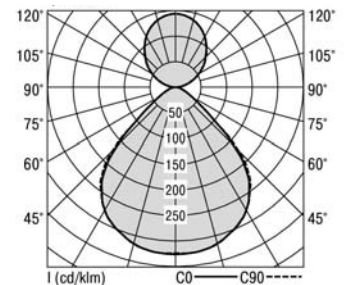

Dome Dome Pendelleuchte K1

DOME-P-K1 6000-840 MPS-DA

Moderne Pendelleuchte direkt-indirekt strahlend. Leuchte aus Aluminiumdruckguss, Farbe weiß (ähnlich RAL9016) pulverbeschichtet. Abpendelung der Leuchte über Y-Stahlseile, Länge max. 1,5m, stufenlos höhenverstellbar. Anschlussleitung transparent, Länge 1,5 m. LED-Module für Direktanteil durch eine klare PMMA-Scheibe und innenliegender Mikroprismenscheibe MPS für die Entblendung abgedeckt. Die Rückseite des Leuchtenkopfs streut den Indirektanteil, LED-Module abgedeckt durch eine mattierte Scheibe. Alle elektrischen Bauteile sind im Leuchtenkopf integriert. Leuchte schalt- und dimmbar. Schutzart IP20, Schutzklasse I. Bestückt mit RIDI-LED-Modulen, Farbwiedergabeindex min. Ra80, Farbtemperatur 4000K (...-840).

Bestückung	Vorschaltgerät	Art-Nr.
2xLED-M 10 W+2xLED-M 5 W	LED-TreiberDALI	SPG0630010

Leuchtenlichtstrom [lm]	Leuchtenleistung [W]	Leuchteneffizienz [lm/W]
4509	34	132

Maße [mm]				Gew. [kg]	Lichttechnische Daten		
L	B	H	A1		UGR längs	UGR quer	Wirkungsgrad
680	350	35	440	7,2	16,3	16,1	99,8 %