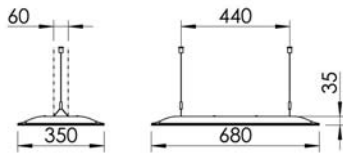

Dome Dome Pendelleuchte K1

DOME-P-K1 6000-840 MPS-DA

Moderne Pendelleuchte direkt-indirekt strahlend. Leuchte aus Aluminiumdruckguss, Farbe weiß (ähnlich RAL9016) pulverbeschichtet. Abpendelung der Leuchte über Y-Stahlseile, Länge max. 1,5m, stufenlos höhenverstellbar. Anschlussleitung transparent, Länge 1,5 m. LED-Module für Direktanteil durch eine klare PMMA-Scheibe und innenliegender Mikroprismenscheibe MPS für die Entblendung abgedeckt. Die Rückseite des Leuchtenkopfs streut den Indirektanteil, LED-Module abgedeckt durch eine mattierte Scheibe. Alle elektrischen Bauteile sind im Leuchtenkopf integriert. Leuchte schalt- und dimmbar. Schutzart IP20, Schutzklasse I. Bestückt mit RIDI-LED-Modulen, Farbwiedergabeindex min. Ra80, Farbtemperatur 4000K (...-840).

Bestückung	Vorschaltgerät	Art-Nr.
2xLED-M 10 W+2xLED-M 5 W	LED-TreiberDALI	SPG0630010

Leuchtenlichtstrom [lm]	Leuchtenleistung [W]	Leuchteneffizienz [lm/W]
4509	34	132

Maße [mm]				Gew. [kg]	Lichttechnische Daten		
L	B	H	A1		UGR längs	UGR quer	Wirkungsgrad
680	350	35	440	7,2	16,3	16,1	99,8 %